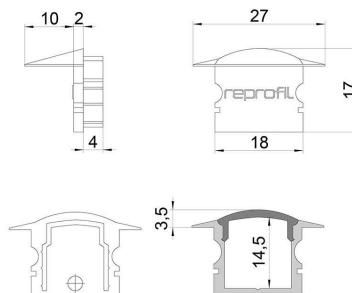

Artikel Nr.: 978641

Endkappe F-ET-02-12 Set 2 Stk passend für

Charakteristik

Material	Kunststoff
Farbe	Grau
Optik	

Abmessungen und Gewicht

Länge	27 mm
Breite	16 mm
Höhe	17 mm
Durchmesser	
Gewicht	2 g

Montage

Befestigungsmöglichkeiten

Artikel Nr.: 978641

End Cap F-ET-02-12 Set 2 pcs suitable for

Characteristics

Material	plastic
Color	gray
Optic	

Dimensions & Weight

Length	27 mm
Width	16 mm
Height	17 mm
Diameter	
Product Weight	2 g

Mounting

Mounting Options