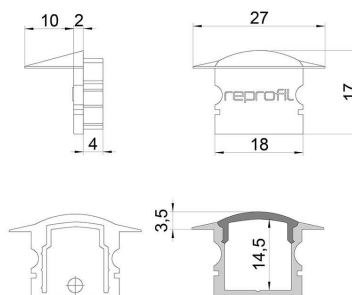

Artikel Nr.: 978641

Endkappe F-ET-02-12 Set 2 Stk passend für

Charakteristik

Material	Kunststoff
Farbe	Grau
Optik	

Abmessungen und Gewicht

Länge	27 mm
Breite	16 mm
Höhe	17 mm
Durchmesser	
Gewicht	2 g

Montage

Befestigungsmöglichkeiten

Artikel Nr.: 978641

End Cap F-ET-02-12 Set 2 pcs suitable for

Characteristics

Material	plastic
Color	gray
Optic	

Dimensions & Weight

Length	27 mm
Width	16 mm
Height	17 mm
Diameter	
Product Weight	2 g

Mounting

Mounting Options