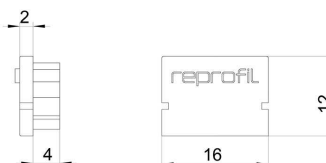

Artikel Nr.: 979002

Endkappe H-AU-01-10 Set 2 Stk passend für

Charakteristik

Material	Kunststoff
Farbe	Schwarz
Optik	

Abmessungen und Gewicht

Länge	16 mm
Breite	6 mm
Höhe	12 mm
Durchmesser	
Gewicht	2 g

Montage

Befestigungsmöglichkeiten

Artikel Nr.: 979002

End Cap H-AU-01-10 Set 2 pcs suitable for

Characteristics

Material	plastic
Color	black
Optic	

Dimensions & Weight

Length	16 mm
Width	6 mm
Height	12 mm
Diameter	
Product Weight	2 g