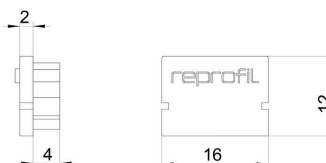

Befestigungsmöglichkeiten

Artikel Nr.: 979002

End Cap H-AU-01-10 Set 2 pcs suitable for

Characteristics

Material	plastic
Color	black
Optic	

Dimensions & Weight

Length	16 mm
Width	6 mm
Height	12 mm
Diameter	
Product Weight	2 g