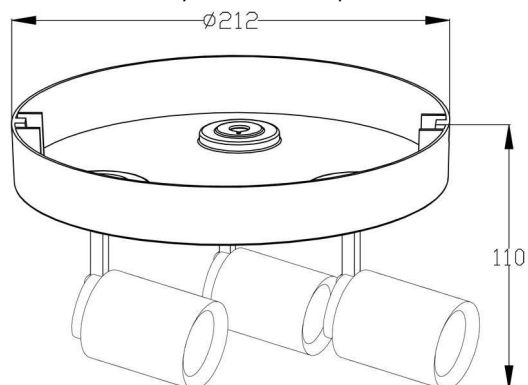

Artikel Nr.: 348078

Deckenaufbauleuchte, Librae Round III, Weiß-matt, 220-240V AC/50-60Hz, 3x max. 50,00 W

Lichtrichtung

Dreh- und Schwenkbereich	dreh-schwenkbar
Neigungswinkel	90°
Abstrahlverhalten	
Reflektor / Linse	

Abmessungen und Gewicht

Länge	
Breite	
Höhe	110 mm
Durchmesser	65 mm
Deckenabhängung	
Gewicht	1170 g

Sockelmaß

Länge	
Breite	
Höhe	30 mm
Durchmesser	212 mm