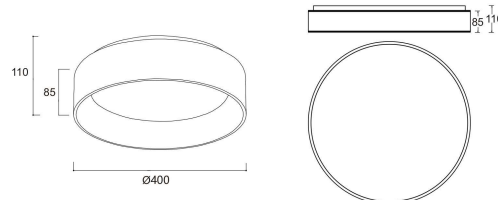

Artikel Nr.: 348181

Deckenaufbauleuchte, Sculptoris 400 mm, 30,0 W, 3000/4000 K, Schwarz, Tiefschwarz RAL 9005, 220-240V AC/50-60Hz, Warmweiß + Neutralweiß

Lichtrichtung

Dreh- und Schwenkbereich	
Neigungswinkel	
Abstrahlverhalten	
Reflektor / Linse	

Abmessungen und Gewicht

Länge (mm)	0,00
Breite (mm)	0,00
Höhe (mm)	110,00
Durchmesser (mm)	400,00
Deckenabhängung (mm)	0,00
Gewicht	

Sockelmaß

Länge (mm)	0,00
Breite (mm)	0,00
Höhe (mm)	0,00
Durchmesser (mm)	0,00