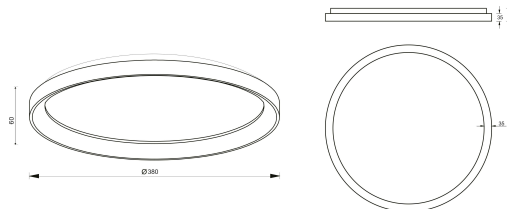

Artikel Nr.: 348187

Deckenaufbauleuchte, Merope 400 mm, 30,0 W, 3000/4000 K, Schwarz, Tiefschwarz RAL 9005, 220-240V AC/50-60Hz, Warmweiß + Neutralweiß

Lichtrichtung

Dreh- und Schwenkbereich	
Neigungswinkel	
Abstrahlverhalten	
Reflektor / Linse	

Abmessungen und Gewicht

Länge (mm)	0,00
Breite (mm)	0,00
Höhe (mm)	60,00
Durchmesser (mm)	380,00
Deckenabhängung (mm)	0,00
Gewicht	

Sockelmaß

Länge (mm)	0,00
Breite (mm)	0,00
Höhe (mm)	0,00
Durchmesser (mm)	0,00