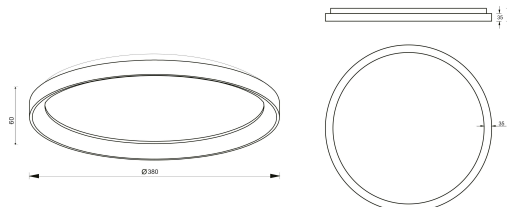

Article no.: 348187

Surface mounted ceiling lamp, Merope 400 mm, 30,0 W, 3000/4000 K, Black, Jet black RAL 9005, 220-240V AC/50-60Hz, warm white + neutral white

Light Direction

Rotating and tilting range	
Angle of inclination	
Radiation direction	
Reflector / lense	

Dimensions & Weight

Length (mm)	0,00
Width (mm)	0,00
Height (mm)	60,00
Diameter (mm)	380,00
Suspensions from ceiling (mm)	0,00
Product Weight	

Base dimensions

Length (mm)	0,00
Width (mm)	0,00
Height (mm)	0,00
Diameter (mm)	0,00