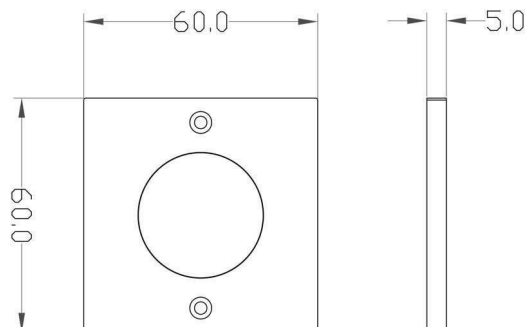

Artikel Nr.: 687034

Möbelaufbauleuchte, Fine I, Silbergrau RAL 7001, 12V DC, Warmweiß

Lichtrichtung

Dreh- und Schwenkbereich	feststehend
Neigungswinkel	
Abstrahlverhalten	
Reflektor / Linse	symmetrisch

Abmessungen und Gewicht

Länge (mm)	60,00
Breite (mm)	60,00
Höhe (mm)	5,00
Durchmesser (mm)	0,00
Deckenabhängung (mm)	0,00
Gewicht	55 g

Sockelmaß

Länge (mm)	0,00
Breite (mm)	0,00
Höhe (mm)	0,00
Durchmesser (mm)	0,00