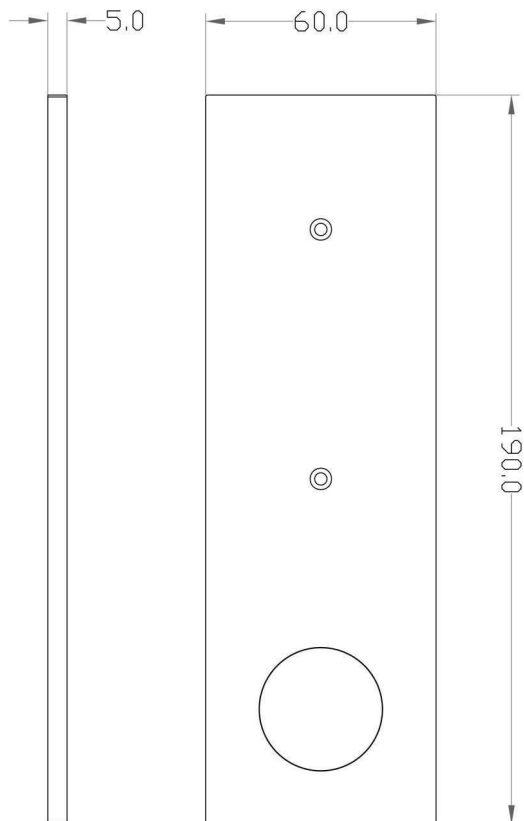

Artikel Nr.: 687035

Möbelaufbauleuchte, Fine II, Silbergrau RAL 7001, 12V DC, 2,30 W, Warmweiß

Lichtrichtung

Dreh- und Schwenkbereich	feststehend
Neigungswinkel	
Abstrahlverhalten	
Reflektor / Linse	symmetrisch

Abmessungen und Gewicht

Länge	190,00
Breite	60,00
Höhe	5,00
Durchmesser	0,00
Deckenabhängung	0,00
Gewicht	159 g

Sockelmaß

Länge	0,00
Breite	0,00
Höhe	0,00
Durchmesser	0,00