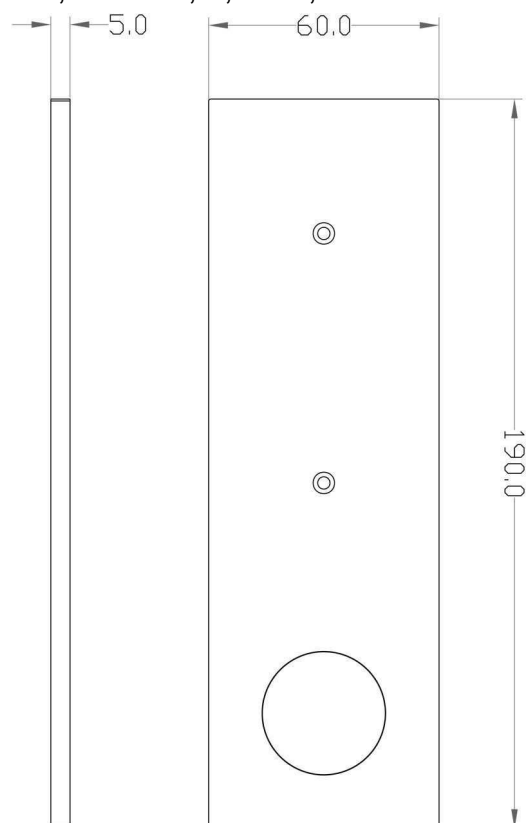

**Abmessungen und Gewicht**

Länge	190,00
Breite	60,00
Höhe	5,00
Durchmesser	0,00
Deckenabhängung	0,00
Gewicht	159 g

**Sockelmaß**

Länge	0,00
Breite	0,00
Höhe	0,00
Durchmesser	0,00

**Artikel Nr.: 687035**

Möbelaufbauleuchte, Fine II, Silbergrau RAL 7001, 12V DC, 2,30 W, Warmweiß

**Light Technical Data**

<b>Bulb</b>	LED-module fixed
<b>Colour Designation</b>	warmwhite
<b>Colour temperature</b>	2700 K
<b>Luminous flux</b>	220 lm
<b>Beam angle</b>	120°
<b>LED type</b>	COB
<b>LED quantity</b>	1
<b>Spectral power distribution</b>	585 nm

**Article no.: 687035**

Surface mounted furniture lamp, Fine II, Silver grey RAL 7001, 12V DC, 2,30 W, warmwhite

**Light Direction**

<b>Rotating and tilting range</b>	fixed
<b>Angle of inclination</b>	
<b>Radiation direction</b>	
<b>Reflector / lense</b>	symmetrisch

**Dimensions & Weight**

<b>Length</b>	190,00
<b>Width</b>	60,00
<b>Height</b>	5,00
<b>Diameter</b>	0,00
<b>Suspensions from ceiling</b>	0,00
<b>Product Weight</b>	159 g

**Base dimensions**

<b>Length</b>	0,00
<b>Width</b>	0,00
<b>Height</b>	0,00
<b>Diameter</b>	0,00