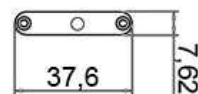

Möbelaufbauleuchte, Mia I, Silber / Schwarz, 24V DC, 5,00 W, Warmweiß

Lichtrichtung

Dreh- und Schwenkbereich	feststehend
Neigungswinkel	
Abstrahlverhalten	
Reflektor / Linse	symmetrisch

Abmessungen und Gewicht

Länge	300 mm
Breite	37,6 mm
Höhe	7,62 mm
Durchmesser	
Deckenabhängung	
Gewicht	120 g

Sockelmaß

Länge	
Breite	
Höhe	
Durchmesser	

Artikel Nr.: 687062

Möbelaufbauleuchte, Mia I, Silber / Schwarz, 24V DC, 5,00 W, Warmweiß