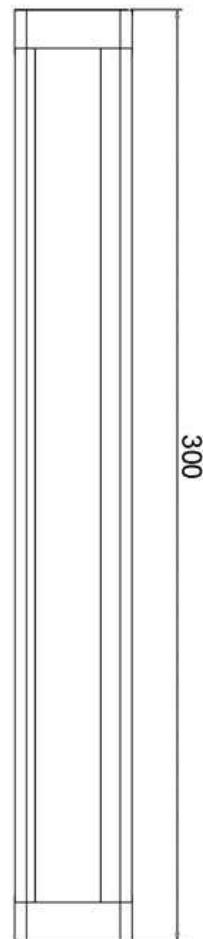

Artikel Nr.: 687062

Möbelaufbauleuchte, Mia I, Silber / Schwarz, 24V DC, 5,00 W, Warmweiß

Technische Daten

Charakteristik

Material	Aluminium / Kunststoff
Farbe	Silber / Schwarz
Optik	/ gefrostet
im Lieferumfang	1x Verbinder 2x Halter mit Schrauben

Möbelaufbauleuchte, Mia I, Silber / Schwarz, 24V DC, 5,00 W, Warmweiß

Lichtrichtung

Dreh- und Schwenkbereich	feststehend
Neigungswinkel	
Abstrahlverhalten	
Reflektor / Linse	symmetrisch

Abmessungen und Gewicht

Länge	300 mm
Breite	37,6 mm
Höhe	7,62 mm
Durchmesser	
Deckenabhängung	
Gewicht	120 g

Sockelmaß

Länge	
Breite	
Höhe	
Durchmesser	

Artikel Nr.: 687062

Möbelaufbauleuchte, Mia I, Silber / Schwarz, 24V DC, 5,00 W, Warmweiß

Dimensions & Weight

Length	300 mm
Width	37,6 mm
Height	7,62 mm
Diameter	
Suspensions from ceiling	
Product Weight	120 g

Base dimensions

Length	
Width	
Height	
Diameter	

Article no.: 687062

Surface mounted furniture lamp, Mia I, silver / black, 24V DC, 5,00 W, warmwhite