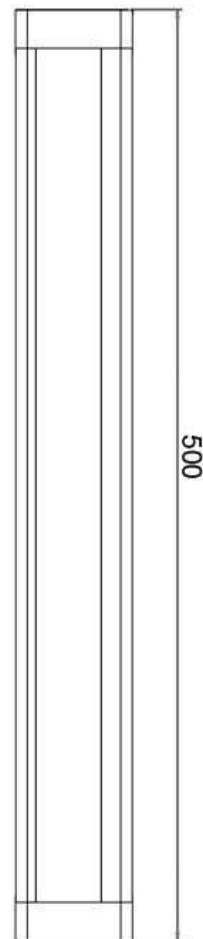

**Artikel Nr.: 687070**

Möbelaufbauleuchte, Mia II, Silber, 24V DC, 8,00 W, Warmweiß

**Technische Daten**

**Charakteristik**

<b>Material</b>	Aluminium / Kunststoff
<b>Farbe</b>	Silber
<b>Optik</b>	/ gefrostet
<b>im Lieferumfang</b>	1x Verbinder 2x Halter mit Schrauben

**Artikel Nr.: 687070**

Möbelaufbauleuchte, Mia II, Silber, 24V DC, 8,00 W, Warmweiß

**Lichtrichtung**

<b>Dreh- und Schwenkbereich</b>	feststehend
<b>Neigungswinkel</b>	
<b>Abstrahlverhalten</b>	
<b>Reflektor / Linse</b>	symmetrisch

**Abmessungen und Gewicht**

<b>Länge</b>	500,00
<b>Breite</b>	37,60
<b>Höhe</b>	7,62
<b>Durchmesser</b>	0,00
<b>Deckenabhängung</b>	0,00
<b>Gewicht</b>	250 g

**Sockelmaß**

<b>Länge</b>	0,00
<b>Breite</b>	0,00
<b>Höhe</b>	0,00
<b>Durchmesser</b>	0,00

**Artikel Nr.: 687070**

Möbelaufbauleuchte, Mia II, Silber, 24V DC, 8,00 W, Warmweiß

**Grenzwerte**

Die Überschreitung der Grenzwerte und Betriebsspannung führt zu einer starken Verkürzung der Lebensdauer sowie Zerstörung der LED Module.