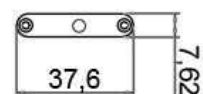

**Abmessungen und Gewicht**

<b>Länge</b>	500,00
<b>Breite</b>	37,60
<b>Höhe</b>	7,62
<b>Durchmesser</b>	0,00
<b>Deckenabhängung</b>	0,00
<b>Gewicht</b>	250 g

**Sockelmaß**

<b>Länge</b>	0,00
<b>Breite</b>	0,00
<b>Höhe</b>	0,00
<b>Durchmesser</b>	0,00

**Dimensions & Weight**

Length	500,00
Width	37,60
Height	7,62
Diameter	0,00
Suspensions from ceiling	0,00
Product Weight	250 g

**Base dimensions**

Length	0,00
Width	0,00
Height	0,00
Diameter	0,00