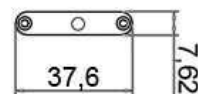

**Artikel Nr.: 687070**

Möbelaufbauleuchte, Mia II, Silber, 24V DC, 8,00 W, Warmweiß

**Lichtrichtung**

<b>Dreh- und Schwenkbereich</b>	feststehend
<b>Neigungswinkel</b>	
<b>Abstrahlverhalten</b>	
<b>Reflektor / Linse</b>	symmetrisch

**Abmessungen und Gewicht**

<b>Länge</b>	500,00
<b>Breite</b>	37,60
<b>Höhe</b>	7,62
<b>Durchmesser</b>	0,00
<b>Deckenabhängung</b>	0,00
<b>Gewicht</b>	250 g

**Sockelmaß**

<b>Länge</b>	0,00
<b>Breite</b>	0,00
<b>Höhe</b>	0,00
<b>Durchmesser</b>	0,00

**Dimensions & Weight**

Length	500,00
Width	37,60
Height	7,62
Diameter	0,00
Suspensions from ceiling	0,00
Product Weight	250 g

**Base dimensions**

Length	0,00
Width	0,00
Height	0,00
Diameter	0,00