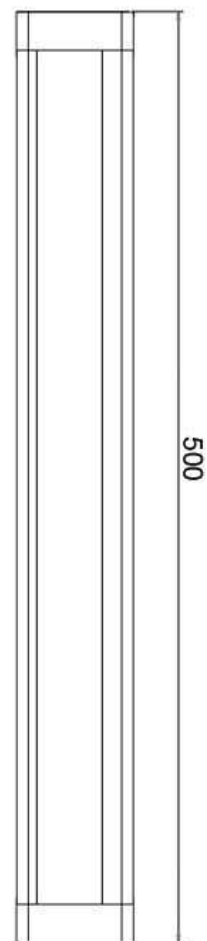

**Artikel Nr.: 687070**

Möbelaufbauleuchte, Mia II, Silber, 24V DC, 8,00 W, Warmweiß

**Technische Daten**

**Charakteristik**

<b>Material</b>	Aluminium / Kunststoff
<b>Farbe</b>	Silber
<b>Optik</b>	/ gefrostet
<b>im Lieferumfang</b>	1x Verbinder 2x Halter mit Schrauben

**Artikel Nr.: 687070**

Möbelaufbauleuchte, Mia II, Silber, 24V DC, 8,00 W, Warmweiß

**Lichtrichtung**

<b>Dreh- und Schwenkbereich</b>	feststehend
<b>Neigungswinkel</b>	
<b>Abstrahlverhalten</b>	
<b>Reflektor / Linse</b>	symmetrisch

**Abmessungen und Gewicht**

<b>Länge</b>	500,00
<b>Breite</b>	37,60
<b>Höhe</b>	7,62
<b>Durchmesser</b>	0,00
<b>Deckenabhängung</b>	0,00
<b>Gewicht</b>	250 g

**Sockelmaß**

<b>Länge</b>	0,00
<b>Breite</b>	0,00
<b>Höhe</b>	0,00
<b>Durchmesser</b>	0,00

**Dimensions & Weight**

Length	500,00
Width	37,60
Height	7,62
Diameter	0,00
Suspensions from ceiling	0,00
Product Weight	250 g

**Base dimensions**

Length	0,00
Width	0,00
Height	0,00
Diameter	0,00