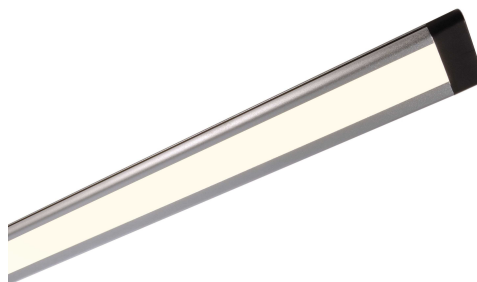

Artikel Nr.: 687072

Möbelaufbauleuchte, Mia III, Silber, 24V DC, 14,00 W, Warmweiß

Technische Daten

Charakteristik

Material	Aluminium / Kunststoff
Farbe	Silber
Optik	/ gefrostet
im Lieferumfang	1x Verbinder 3x Halter mit Schrauben

Lichttechnische Eigenschaften

Leuchtmittel	LED-Modul fest
Lichtfarbe	Warmweiß
Farbtemperatur	3000 K
Lichtstrom	800 lm
Abstrahlwinkel	115°
LED Typ	SMD
LED Anzahl	147
Strahlungsverteilung	583 nm

Artikel Nr.: 687072

Möbelaufbauleuchte, Mia III, Silber, 24V DC, 14,00 W, Warmweiß

Lichtrichtung

Dreh- und Schwenkbereich	feststehend
Neigungswinkel	
Abstrahlverhalten	
Reflektor / Linse	symmetrisch

Abmessungen und Gewicht

Länge	1000,00
Breite	37,60
Höhe	7,62
Durchmesser	0,00
Deckenabhängung	0,00
Gewicht	400 g

Sockelmaß

Länge	0,00
Breite	0,00
Höhe	0,00
Durchmesser	0,00

Artikel Nr.: 687072

Möbelaufbauleuchte, Mia III, Silber, 24V DC, 14,00 W, Warmweiß

Grenzwerte

Die Überschreitung der Grenzwerte und Betriebsspannung führt zu einer starken Verkürzung der Lebensdauer sowie Zerstörung der LED Module.