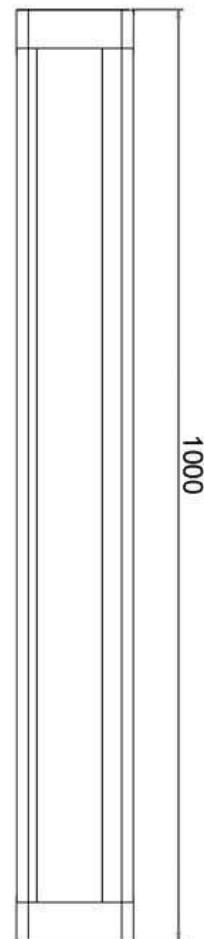

Artikel Nr.: 687072

Möbelaufbauleuchte, Mia III, Silber, 24V DC, 14,00 W, Warmweiß

Technische Daten

Charakteristik

Material	Aluminium / Kunststoff
Farbe	Silber
Optik	/ gefrostet
im Lieferumfang	1x Verbinder 3x Halter mit Schrauben

Möbelaufbauleuchte, Mia III, Silber, 24V DC, 14,00 W, Warmweiß

Lichtrichtung

Dreh- und Schwenkbereich	feststehend
Neigungswinkel	
Abstrahlverhalten	
Reflektor / Linse	symmetrisch

Abmessungen und Gewicht

Länge	1000,00
Breite	37,60
Höhe	7,62
Durchmesser	0,00
Deckenabhängung	0,00
Gewicht	400 g

Sockelmaß

Länge	0,00
Breite	0,00
Höhe	0,00
Durchmesser	0,00

Artikel Nr.: 687072

Möbelaufbauleuchte, Mia III, Silber, 24V DC, 14,00 W, Warmweiß

Grenzwerte

Die Überschreitung der Grenzwerte und Betriebsspannung führt zu einer starken Verkürzung der Lebensdauer sowie Zerstörung der LED Module.

Length	1000,00
Width	37,60
Height	7,62
Diameter	0,00
Suspensions from ceiling	0,00
Product Weight	400 g

Base dimensions

Length	0,00
Width	0,00
Height	0,00
Diameter	0,00

Article no.: 687072

Surface mounted furniture lamp, Mia III, silver, 24V DC, 14,00 W, warmwhite