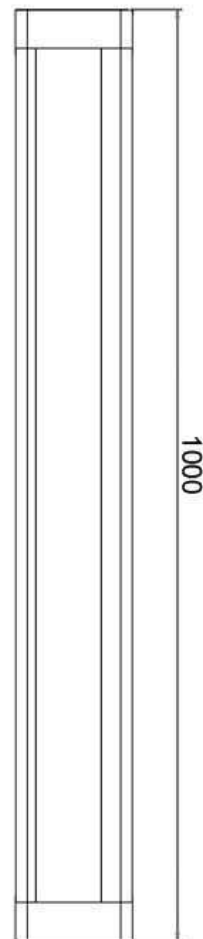

Artikel Nr.: 687072

Möbelaufbauleuchte, Mia III, Silber, 24V DC, 14,00 W, Warmweiß

Technische Daten

Charakteristik

Material	Aluminium / Kunststoff
Farbe	Silber
Optik	/ gefrostet
im Lieferumfang	1x Verbinder 3x Halter mit Schrauben

Möbelaufbauleuchte, Mia III, Silber, 24V DC, 14,00 W, Warmweiß

Lichtrichtung

Dreh- und Schwenkbereich	feststehend
Neigungswinkel	
Abstrahlverhalten	
Reflektor / Linse	symmetrisch

Abmessungen und Gewicht

Länge	1000,00
Breite	37,60
Höhe	7,62
Durchmesser	0,00
Deckenabhängung	0,00
Gewicht	400 g

Sockelmaß

Länge	0,00
Breite	0,00
Höhe	0,00
Durchmesser	0,00

Artikel Nr.: 687072

Möbelaufbauleuchte, Mia III, Silber, 24V DC, 14,00 W, Warmweiß

Grenzwerte

Die Überschreitung der Grenzwerte und Betriebsspannung führt zu einer starken Verkürzung der Lebensdauer sowie Zerstörung der LED Module.

Article no.: 687072

Surface mounted furniture lamp, Mia III, silver, 24V DC, 14,00 W, warmwhite

Technical Data
General Characteristics

Material	aluminum / plastic
Colour	silver
Optics	/ frosted
included in delivery	1x connector 3x mounting brackets with screws