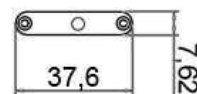

Möbelaufbauleuchte, Mia III, Silber, 24V DC, 14,00 W, Warmweiß

Lichtrichtung

Dreh- und Schwenkbereich	feststehend
Neigungswinkel	
Abstrahlverhalten	
Reflektor / Linse	symmetrisch

Abmessungen und Gewicht

Länge	1000,00
Breite	37,60
Höhe	7,62
Durchmesser	0,00
Deckenabhängung	0,00
Gewicht	400 g

Sockelmaß

Länge	0,00
Breite	0,00
Höhe	0,00
Durchmesser	0,00

Artikel Nr.: 687072

Möbelaufbauleuchte, Mia III, Silber, 24V DC, 14,00 W, Warmweiß

Grenzwerte

Die Überschreitung der Grenzwerte und Betriebsspannung führt zu einer starken Verkürzung der Lebensdauer sowie Zerstörung der LED Module.