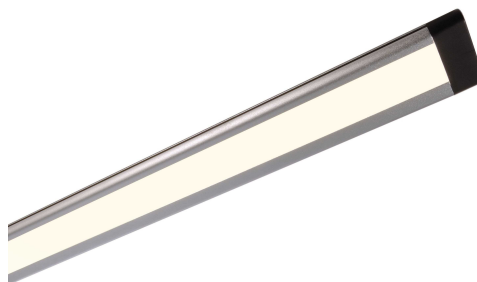

Artikel Nr.: 687072

Möbelaufbauleuchte, Mia III, Silber, 24V DC, 14,00 W, Warmweiß

Technische Daten

Charakteristik

Material	Aluminium / Kunststoff
Farbe	Silber
Optik	/ gefrostet
im Lieferumfang	1x Verbinder 3x Halter mit Schrauben

Möbelaufbauleuchte, Mia III, Silber, 24V DC, 14,00 W, Warmweiß

Lichtrichtung

Dreh- und Schwenkbereich	feststehend
Neigungswinkel	
Abstrahlverhalten	
Reflektor / Linse	symmetrisch

Abmessungen und Gewicht

Länge	1000,00
Breite	37,60
Höhe	7,62
Durchmesser	0,00
Deckenabhängung	0,00
Gewicht	400 g

Sockelmaß

Länge	0,00
Breite	0,00
Höhe	0,00
Durchmesser	0,00

Artikel Nr.: 687072

Möbelaufbauleuchte, Mia III, Silber, 24V DC, 14,00 W, Warmweiß

Grenzwerte

Die Überschreitung der Grenzwerte und Betriebsspannung führt zu einer starken Verkürzung der Lebensdauer sowie Zerstörung der LED Module.

Article no.: 687072

Surface mounted furniture lamp, Mia III, silver, 24V DC, 14,00 W, warmwhite

Technical Data
General Characteristics

Material	aluminum / plastic
Colour	silver
Optics	/ frosted
included in delivery	1x connector 3x mounting brackets with screws