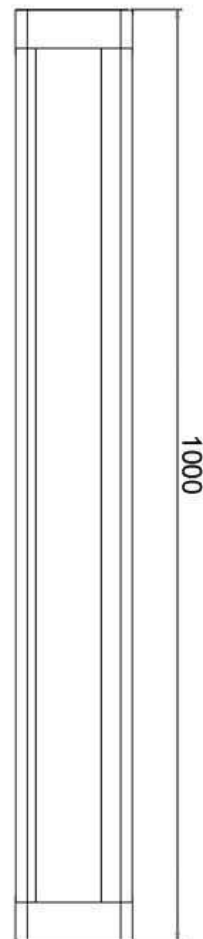

**Artikel Nr.: 687079**

Möbelaufbauleuchte, Mia III, weiß, 24V DC, 14,00 W, Neutralweiß

**Technische Daten**

**Charakteristik**

<b>Material</b>	Aluminium / Kunststoff
<b>Farbe</b>	weiß
<b>Optik</b>	/ gefrostet
<b>im Lieferumfang</b>	1x Verbinder 3x Halter mit Schrauben

**Artikel Nr.: 687079**

Möbelaufbauleuchte, Mia III, weiß, 24V DC, 14,00 W, Neutralweiß

**Lichtrichtung**

<b>Dreh- und Schwenkbereich</b>	feststehend
<b>Neigungswinkel</b>	
<b>Abstrahlverhalten</b>	
<b>Reflektor / Linse</b>	symmetrisch

**Abmessungen und Gewicht**

<b>Länge</b>	1000,00
<b>Breite</b>	37,60
<b>Höhe</b>	7,62
<b>Durchmesser</b>	0,00
<b>Deckenabhängung</b>	0,00
<b>Gewicht</b>	400 g

**Sockelmaß**

<b>Länge</b>	0,00
<b>Breite</b>	0,00
<b>Höhe</b>	0,00
<b>Durchmesser</b>	0,00

**Artikel Nr.: 687079**

Möbelaufbauleuchte, Mia III, weiß, 24V DC, 14,00 W, Neutralweiß

**Grenzwerte**

Die Überschreitung der Grenzwerte und Betriebsspannung führt zu einer starken Verkürzung der Lebensdauer sowie Zerstörung der LED Module.