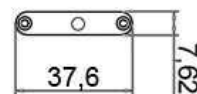

**Artikel Nr.: 687079**

Möbelaufbauleuchte, Mia III, weiß, 24V DC, 14,00 W, Neutralweiß

**Lichtrichtung**

<b>Dreh- und Schwenkbereich</b>	feststehend
<b>Neigungswinkel</b>	
<b>Abstrahlverhalten</b>	
<b>Reflektor / Linse</b>	symmetrisch

**Abmessungen und Gewicht**

<b>Länge</b>	1000,00
<b>Breite</b>	37,60
<b>Höhe</b>	7,62
<b>Durchmesser</b>	0,00
<b>Deckenabhängung</b>	0,00
<b>Gewicht</b>	400 g

**Sockelmaß**

<b>Länge</b>	0,00
<b>Breite</b>	0,00
<b>Höhe</b>	0,00
<b>Durchmesser</b>	0,00

**Dimensions & Weight**

Length	1000,00
Width	37,60
Height	7,62
Diameter	0,00
Suspensions from ceiling	0,00
Product Weight	400 g

**Base dimensions**

Length	0,00
Width	0,00
Height	0,00
Diameter	0,00