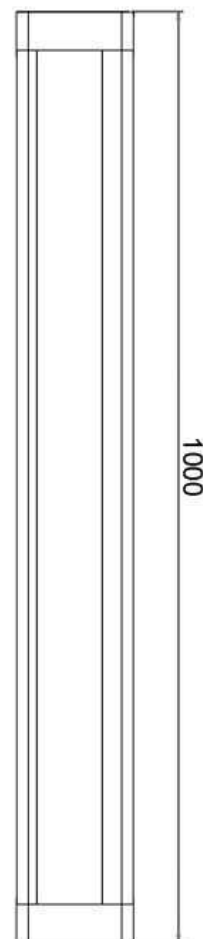

**Artikel Nr.: 687079**

Möbelaufbauleuchte, Mia III, weiß, 24V DC, 14,00 W, Neutralweiß

**Lichtrichtung**

<b>Dreh- und Schwenkbereich</b>	feststehend
<b>Neigungswinkel</b>	
<b>Abstrahlverhalten</b>	
<b>Reflektor / Linse</b>	symmetrisch

**Abmessungen und Gewicht**

<b>Länge</b>	1000,00
<b>Breite</b>	37,60
<b>Höhe</b>	7,62
<b>Durchmesser</b>	0,00
<b>Deckenabhängung</b>	0,00
<b>Gewicht</b>	400 g

**Sockelmaß**

<b>Länge</b>	0,00
<b>Breite</b>	0,00
<b>Höhe</b>	0,00
<b>Durchmesser</b>	0,00

**Article no.: 687079**

Surface mounted furniture lamp, Mia III, white, 24V DC, 14,00 W, neutral white

**Light Direction**

Rotating and tilting range	fixed
Angle of inclination	
Radiation direction	
Reflector / lense	symmetrisch

**Dimensions & Weight**

Length	1000,00
Width	37,60
Height	7,62
Diameter	0,00
Suspensions from ceiling	0,00
Product Weight	400 g

**Base dimensions**

Length	0,00
Width	0,00
Height	0,00
Diameter	0,00