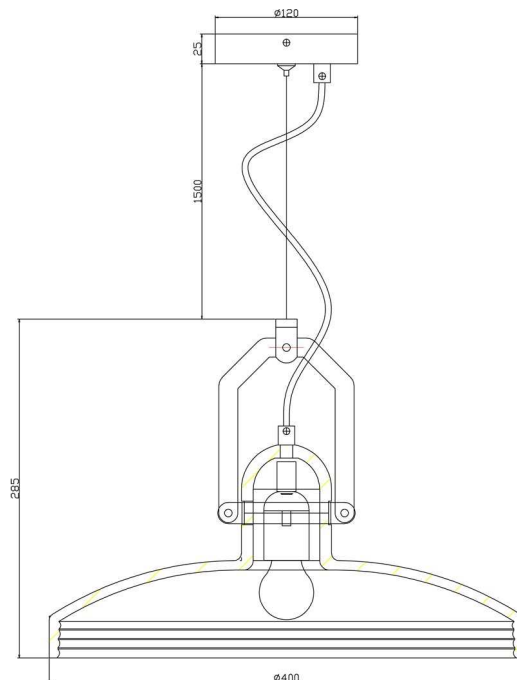

Artikel Nr.: 342101

Pendelleuchte, Cygni, Grau, 220-240V AC/50-60Hz, 1x max. 25,00 W

Lichtrichtung

Dreh- und Schwenkbereich	
Neigungswinkel	
Abstrahlverhalten	
Reflektor / Linse	

Abmessungen und Gewicht

Länge	
Breite	
Höhe	285 mm
Durchmesser	400 mm
Deckenabhängung	1,50 m
Gewicht	5000 g

Sockelmaß

Länge	
Breite	
Höhe	25 mm
Durchmesser	120 mm

Artikel Nr.: 342101

Pendelleuchte, Cygni, Grau, 220-240V AC/50-60Hz, 1x max. 25,00 W

Grenzwerte

Betriebstemperatur	-5°C - +40°C
Lagertemperatur	-10°C - +60°C
IP - Schutzart	IP 20

EEl Die Leuchte ist geeignet für Leuchtmittel der Energieeffizienzklassen A++ bis E

IP 20 Schutz gegen das Eindringen von Fremdkörper > 50 mm. Kein Schutz gegen das Eindringen von Wasser.

Leuchte der Schutzklasse I bei der der Schutz gegen elektrischen Schlag nicht allein auf der Basisisolierung beruht, sondern die eine zusätzliche Sicherheitsvorkehrung derart enthält, dass berührbare leitfähige Teile mit Mitteln zum Anschluss an den Schutzleiter der festen Installation ausgerüstet sind, so dass im Fehlerfall der Basisisolierung berührbare leitfähige Teile nicht aktiv werden können.

Length	
Width	
Height	285 mm
Diameter	400 mm
Suspensions from ceiling	1,50 m
Product Weight	5000 g

Base dimensions

Length	
Width	
Height	25 mm
Diameter	120 mm

Article no.: 342101

Pendant lamp, Cygni, gray, 220-240V AC/50-60Hz, 1x max. 25,00 W