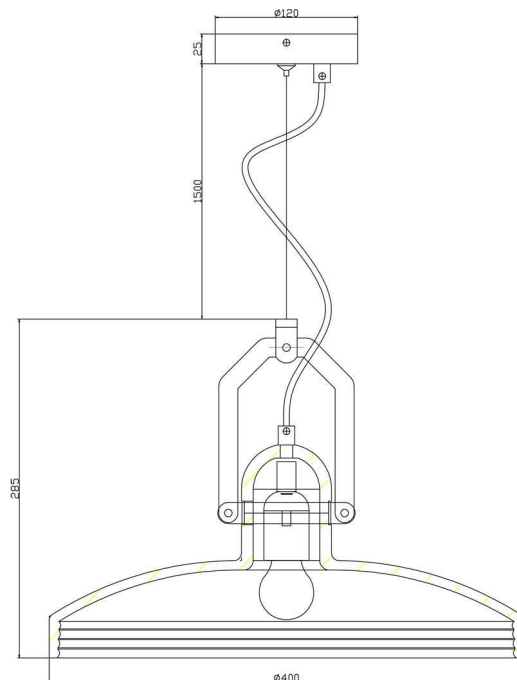

**Elektrische Daten**

<b>Leistung</b>	1x max. 25,00 W
<b>Eingangsspannung</b>	220-240V AC/50-60Hz
<b>Eingangsstrom</b>	
<b>Fassung / Sockel</b>	E27
<b>Anzahl Sockel</b>	1
<b>Netzgerät</b>	
<b>Ansteuerung</b>	dimmbar über optionales Leuchtmittel
<b>Anschlussmöglichkeit</b>	Klemme
<b>Schutzklasse I, II, III</b>	I

Länge	
Breite	
Höhe	285 mm
Durchmesser	400 mm
Deckenabhängung	1,50 m
Gewicht	5000 g

**Sockelmaß**

Länge	
Breite	
Höhe	25 mm
Durchmesser	120 mm

**Artikel Nr.: 342102**

Pendelleuchte, Cygni, Dunkelgrau, 220-240V AC/50-60Hz, 1x max. 25,00 W

Length	
Width	
Height	285 mm
Diameter	400 mm
Suspensions from ceiling	1,50 m
Product Weight	5000 g

**Base dimensions**

Length	
Width	
Height	25 mm
Diameter	120 mm

**Article no.: 342102**

Pendant lamp, Cygni, dark gray, 220-240V AC/50-60Hz, 1x max. 25,00 W