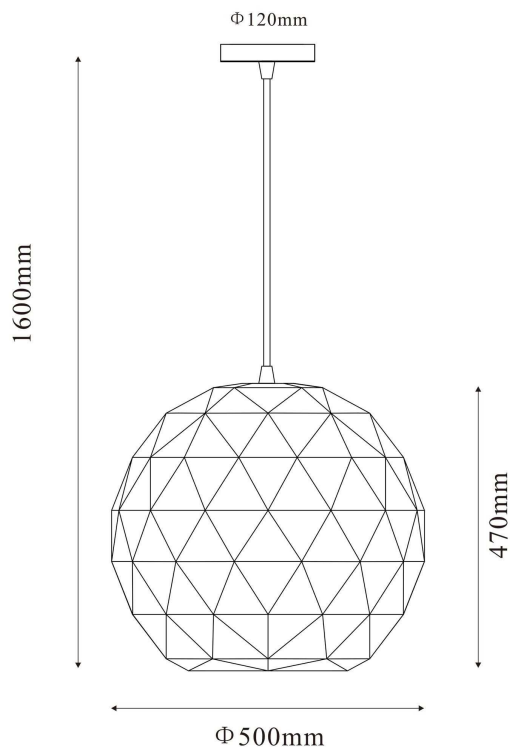

Artikel Nr.: 342134

Pendelleuchte, Asterope rund 500, schwarz, 220-240V AC/50-60Hz, 3x max. 40,00 W

Technische Daten**Charakteristik**

Material	Metall
Farbe	schwarz
Optik	matt
im Lieferumfang	

**Elektrische Daten**

Artikel Nr.: 342134

Pendelleuchte, Asterope rund 500, schwarz, 220-240V AC/50-60Hz, 3x max. 40,00 W

Lichtrichtung

Dreh- und Schwenkbereich	
Neigungswinkel	
Abstrahlverhalten	
Reflektor / Linse	

Abmessungen und Gewicht

Länge	1600,00
Breite	0,00
Höhe	0,00
Durchmesser	500,00
Deckenabhängung	1105,00
Gewicht	4310 g

Sockelmaß

Länge	0,00
Breite	0,00
Höhe	25,00
Durchmesser	120,00

Artikel Nr.: 342134

Pendelleuchte, Asterope rund 500, schwarz, 220-240V AC/50-60Hz, 3x max. 40,00 W

Dimensions & Weight

Length	1600,00
Width	0,00
Height	0,00
Diameter	500,00
Suspensions from ceiling	1105,00
Product Weight	4310 g

Base dimensions

Length	0,00
Width	0,00
Height	25,00
Diameter	120,00

Article no.: 342134