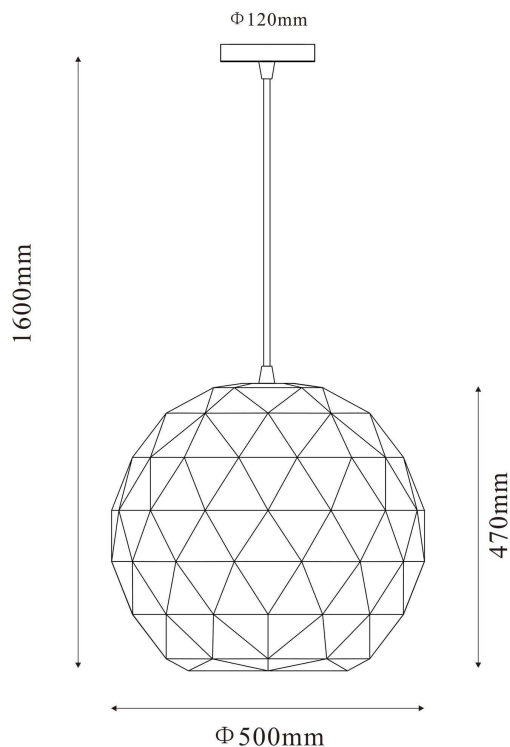

Länge	1600,00
Breite	0,00
Höhe	0,00
Durchmesser	500,00
Deckenabhängung	1105,00
Gewicht	4310 g

Sockelmaß

Länge	0,00
Breite	0,00
Höhe	25,00
Durchmesser	120,00

Artikel Nr.: 342134

Pendelleuchte, Asterope rund 500, schwarz, 220-240V AC/50-60Hz, 3x max. 40,00 W

Article no.: 342134

Pendant lamp, Asterope round 500, matt black, 220-240V AC/50-60Hz, 3x max. 40,00 W

Light Direction

Rotating and tilting range	
Angle of inclination	
Radiation direction	
Reflector / lense	

Dimensions & Weight

Length	1600,00
Width	0,00
Height	0,00
Diameter	500,00
Suspensions from ceiling	1105,00
Product Weight	4310 g

Base dimensions

Length	0,00
Width	0,00
Height	25,00
Diameter	120,00

Article no.: 342134