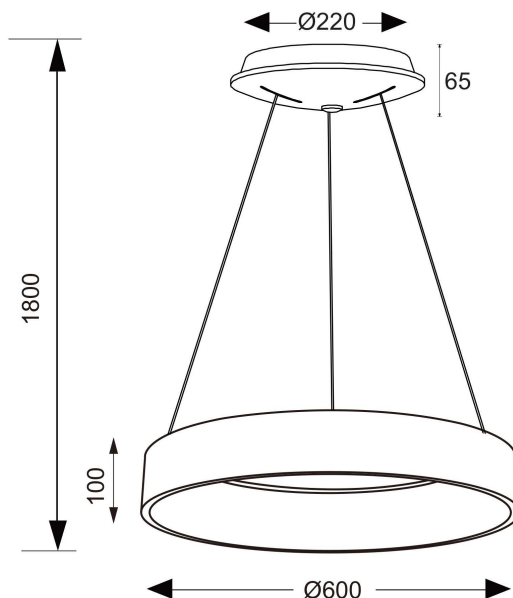

**Artikel Nr.: 342185**

Pendelleuchte, Sculptoris 600 mm, 42,0 W, 3000/4000 K, Weiß, Verkehrsweiß RAL 9016, 220-240V AC/50-60Hz, Warmweiß + Neutralweiß

**Lichtrichtung**

<b>Dreh- und Schwenkbereich</b>	
<b>Neigungswinkel</b>	
<b>Abstrahlverhalten</b>	
<b>Reflektor / Linse</b>	

**Abmessungen und Gewicht**

<b>Länge (mm)</b>	0,00
<b>Breite (mm)</b>	0,00
<b>Höhe (mm)</b>	1800,00
<b>Durchmesser (mm)</b>	600,00
<b>Deckenabhängung (mm)</b>	1800,00
<b>Gewicht</b>	

**Sockelmaß**

<b>Länge (mm)</b>	0,00
<b>Breite (mm)</b>	0,00
<b>Höhe (mm)</b>	0,00
<b>Durchmesser (mm)</b>	0,00

### Dimensions & Weight

Length (mm)	0,00
Width (mm)	0,00
Height (mm)	1800,00
Diameter (mm)	600,00
Suspensions from ceiling (mm)	1800,00
Product Weight	

### Base dimensions

Length (mm)	0,00
Width (mm)	0,00
Height (mm)	0,00
Diameter (mm)	0,00