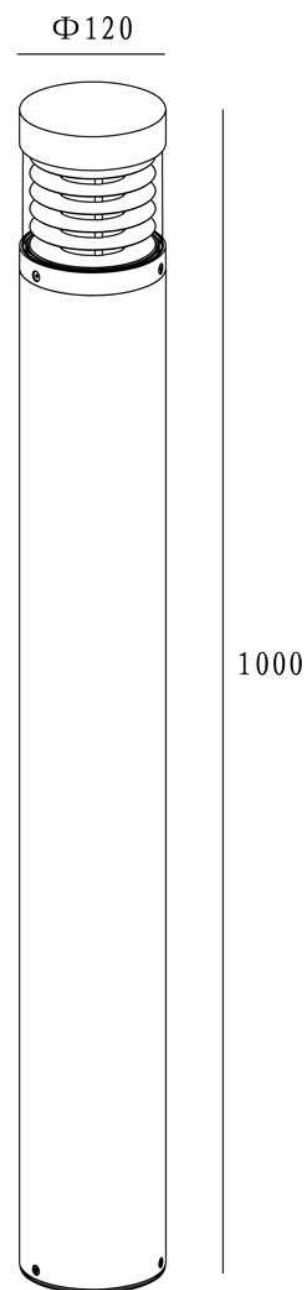

Artikel Nr.: 733004

Stehleuchte, Ortis, dunkelgrau, 220-240V AC/50-60Hz, 15,00 W, Warmweiß

Lichtrichtung

Dreh- und Schwenkbereich	feststehend
Neigungswinkel	
Abstrahlverhalten	
Reflektor / Linse	symmetrisch

Abmessungen und Gewicht

Länge	1000 mm
Breite	
Höhe	
Durchmesser	120 mm
Gewicht	3824 g

Grenzwerte

Die Überschreitung der Grenzwerte und Betriebsspannung führt zu einer starken Verkürzung der Lebensdauer sowie Zerstörung der LED Module.

Betriebstemperatur	-20°C - +40°C
Lagertemperatur	-10°C - +60°C
IP - Schutzart	IP54