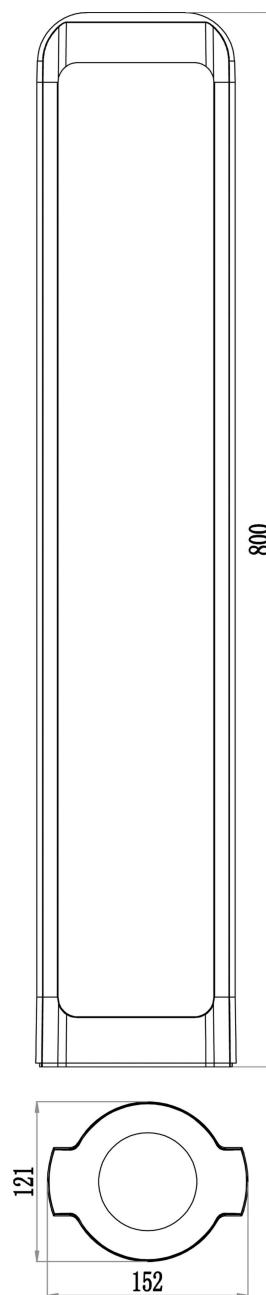

Artikel Nr.: 733035

Stehleuchte, Antliae 80, Dunkelgrau, 100-240V AC/50-60Hz, 12,00 W, Warmweiß

Lichtrichtung

Dreh- und Schwenkbereich	feststehend
Neigungswinkel	
Abstrahlverhalten	
Reflektor / Linse	

Abmessungen und Gewicht

Länge	152 mm
Breite	121 mm
Höhe	800 mm
Durchmesser	
Gewicht	1800 g

Grenzwerte

Die Überschreitung der Grenzwerte und Betriebsspannung führt zu einer starken Verkürzung der Lebensdauer sowie Zerstörung der LED Module.

Betriebstemperatur	-20°C - +40°C
Lagertemperatur	-10°C - +60°C
IP - Schutzart	IP 65