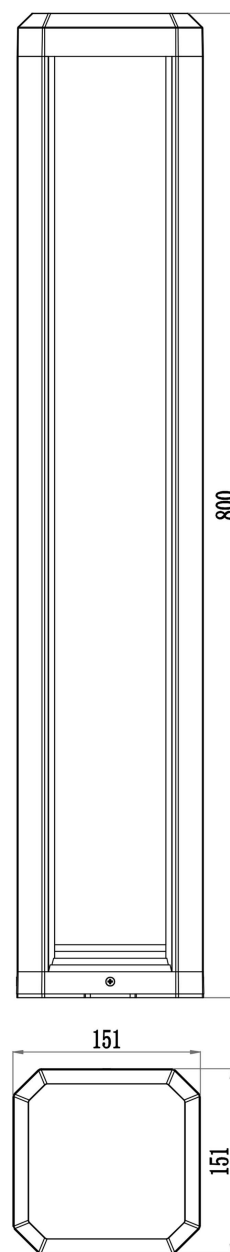

Artikel Nr.: 733048

Stehleuchte, Rukbat 800, Dunkelgrau, 100-240V AC/50-60Hz, 12,50 W, Warmweiß

Lichtrichtung

Dreh- und Schwenkbereich	feststehend
Neigungswinkel	
Abstrahlverhalten	
Reflektor / Linse	symmetrisch

Abmessungen und Gewicht

Länge	151,0 mm
Breite	151,0 mm
Höhe	800,0 mm
Durchmesser	
Gewicht	2740 g

Grenzwerte

Die Überschreitung der Grenzwerte und Betriebsspannung führt zu einer starken Verkürzung der Lebensdauer sowie Zerstörung der LED Module.

Betriebstemperatur	-20°C - +40°C
Lagertemperatur	-10°C - +60°C
IP - Schutzart	IP65