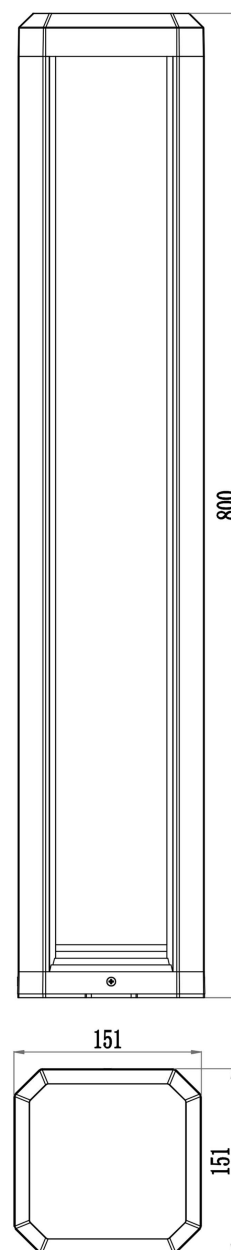

Article no.: 733048

Floor lamp, Rukbat 800, dark gray, 100-240V AC/50-60Hz, 12,50 W, warmwhite

Light Direction

Rotating and tilting range	fixed
Angle of inclination	
Radiation direction	
Reflector / lense	symmetrisch

Dimensions & Weight

Length	151,0 mm
Width	151,0 mm
Height	800,0 mm
Diameter	
Product Weight	2740 g

Absolute maximum ratings

The LED will get damaged and the lifetime will decrease when you overrun absolute maximum ratings.

Working temperature	-20°C - +40°C
Storage temperature	-10°C - +60°C
IP - Code	IP65