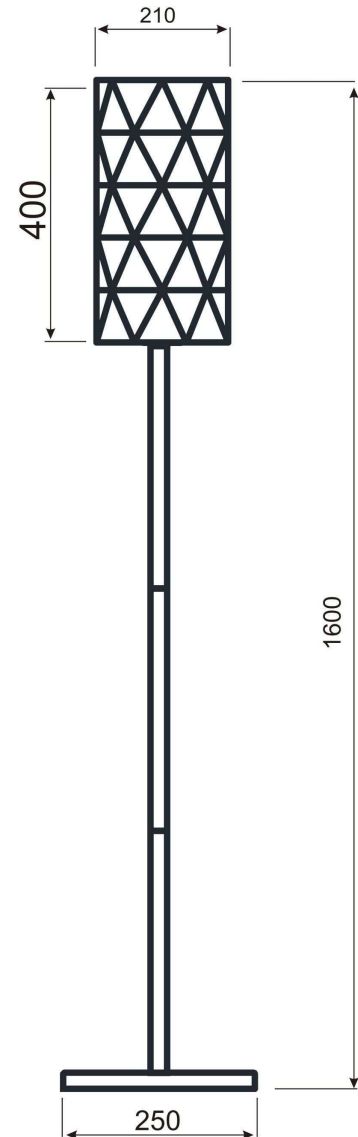

Artikel Nr.: 343020

Stehleuchte, Asterope linear, weiß, 220-240V AC/50-60Hz, 1x max. 100,00 W

Technische Daten

Charakteristik

Material	Metall
Farbe	weiß
Optik	matt
im Lieferumfang	2,30m Anschlusskabel mit Fußschalter

Artikel Nr.: 343020

Stehleuchte, Asterope linear, weiß, 220-240V AC/50-60Hz, 1x max. 100,00 W

Lichtrichtung

Dreh- und Schwenkbereich	
Neigungswinkel	
Abstrahlverhalten	
Reflektor / Linse	

Abmessungen und Gewicht

Länge	0,00
Breite	0,00
Höhe	1600,00
Durchmesser	210,00
Gewicht	6000 g

Grenzwerte

Betriebstemperatur	-5°C - +40°C
Lagertemperatur	-10°C - +60°C
IP - Schutzart	IP20

EEI	Die Leuchte ist geeignet für Leuchtmittel der Energieeffizienzklassen A++ bis E
IP20	Schutz gegen das Eindringen von Fremdkörper > 50 mm. Kein Schutz gegen das Eindringen von Wasser.
	Leuchte der Schutzklasse II bei der der Schutz gegen elektrischen Schlag nicht allein auf der Basisisolierung beruht, sondern zusätzliche Sicherheitsvorkehrungen wie zusätzliche oder verstärkte Isolierung vorgesehen sind. Es sind weder Vorkehrungen für den Anschluss eines Schutzleiters vorhanden, noch beruht der Schutz auf den Einrichtungsbedingungen.
	Aufgrund des komplexen Herstellungsprozesses von LED stellen die angegebenen Werte nur rein statistische Größen dar und müssen nicht zwingend den tatsächlichen Parametern jedes einzelnen LED-Moduls entsprechen, sondern können von den typischen Werten abweichen.

Dimensions & Weight

Length	0,00
Width	0,00
Height	1600,00
Diameter	210,00
Product Weight	6000 g

Absolute maximum ratings

Working temperature	-5°C - +40°C
Storage temperature	-10°C - +60°C
IP - Code	IP20

EEL The luminaire is suitable for lamps of energy efficiency classes A++ to E.