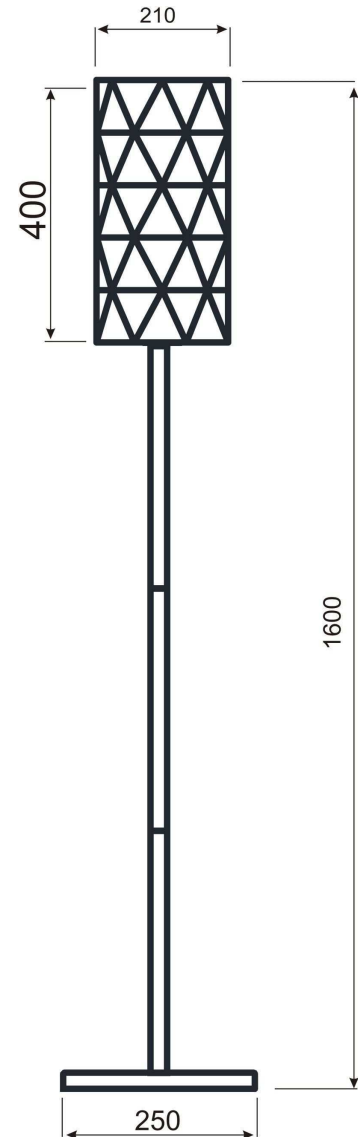

Artikel Nr.: 343020

Stehleuchte, Asterope linear, weiß, 220-240V AC/50-60Hz, 1x max. 100,00 W

Technische Daten

Charakteristik

Material	Metall
Farbe	weiß
Optik	matt
im Lieferumfang	2,30m Anschlusskabel mit Fußschalter

Artikel Nr.: 343020

Stehleuchte, Asterope linear, weiß, 220-240V AC/50-60Hz, 1x max. 100,00 W

Lichtrichtung

Dreh- und Schwenkbereich	
Neigungswinkel	
Abstrahlverhalten	
Reflektor / Linse	

Abmessungen und Gewicht

Article no.: 343020

Floor lamp, Asterope linear, matt white, 220-240V AC/50-60Hz, 1x max. 100,00 W

Light Direction

Rotating and tilting range	
Angle of inclination	
Radiation direction	
Reflector / lense	

Dimensions & Weight

Length	0,00
Width	0,00
Height	1600,00
Diameter	210,00
Product Weight	6000 g

Absolute maximum ratings

Working temperature	-5°C - +40°C
Storage temperature	-10°C - +60°C
IP - Code	IP20

EEL The luminaire is suitable for lamps of energy efficiency classes A++ to E.