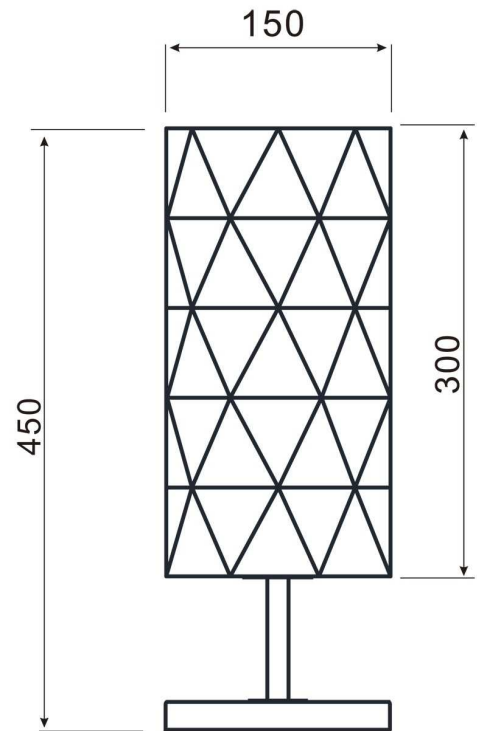

**Artikel Nr.: 346003**

Tischleuchte, Asterope linear, weiß, 220-240V AC/50-60Hz, 1x max. 40,00 W

**Technische Daten****Charakteristik**

<b>Material</b>	Metall
<b>Farbe</b>	weiß
<b>Optik</b>	matt
<b>im Lieferumfang</b>	2,00 m Anschlusskabel mit Zwischenschalter

**Artikel Nr.: 346003**

Tischleuchte, Asterope linear, weiß, 220-240V AC/50-60Hz, 1x max. 40,00 W

**Lichtrichtung**

Dreh- und Schwenkbereich	
Neigungswinkel	
Abstrahlverhalten	
Reflektor / Linse	

**Abmessungen und Gewicht**

Länge	
Breite	
Höhe	450 mm
Durchmesser	150 mm
Gewicht	1615 g

**Grenzwerte**

Betriebstemperatur	-5°C - +40°C
Lagertemperatur	-10°C - +60°C
IP - Schutzart	IP20

EEL	Die Leuchte ist geeignet für Leuchtmittel der Energieeffizienzklassen A++ bis E
IP20	Schutz gegen das Eindringen von Fremdkörper > 50 mm. Kein Schutz gegen das Eindringen von Wasser.
	Leuchte der Schutzklasse II bei der der Schutz gegen elektrischen Schlag nicht allein auf der Basisisolierung beruht, sondern zusätzliche Sicherheitsvorkehrungen wie zusätzliche oder verstärkte Isolierung vorgesehen sind. Es sind weder Vorkehrungen für den Anschluss eines Schutzleiters vorhanden, noch beruht der Schutz auf den Einrichtungsbedingungen.
	Aufgrund des komplexen Herstellungsprozesses von LED stellen die angegebenen Werte nur rein statistische Größen dar und müssen nicht zwingend den tatsächlichen Parametern jedes einzelnen LED-Moduls entsprechen, sondern können von den typischen Werten abweichen.

### Dimensions & Weight

Length	
Width	
Height	450 mm
Diameter	150 mm
Product Weight	1615 g