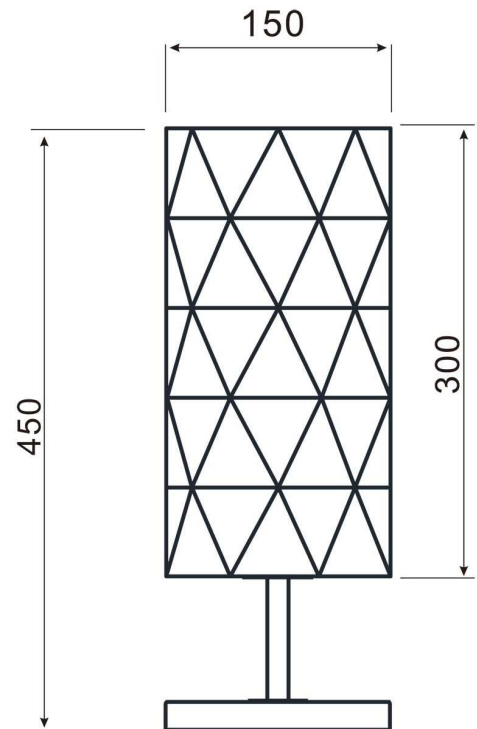

**Artikel Nr.: 346003**

Tischleuchte, Asterope linear, weiß, 220-240V AC/50-60Hz, 1x max. 40,00 W

**Lichtrichtung**

Dreh- und Schwenkbereich	
Neigungswinkel	
Abstrahlverhalten	
Reflektor / Linse	

**Abmessungen und Gewicht**

Länge	
Breite	
Höhe	450 mm
Durchmesser	150 mm
Gewicht	1615 g

**Grenzwerte**

Betriebstemperatur	-5°C - +40°C
Lagertemperatur	-10°C - +60°C
IP - Schutzart	IP20

EEL	Die Leuchte ist geeignet für Leuchtmittel der Energieeffizienzklassen A++ bis E
IP20	Schutz gegen das Eindringen von Fremdkörper > 50 mm. Kein Schutz gegen das Eindringen von Wasser.
	Leuchte der Schutzklasse II bei der der Schutz gegen elektrischen Schlag nicht allein auf der Basisisolierung beruht, sondern zusätzliche Sicherheitsvorkehrungen wie zusätzliche oder verstärkte Isolierung vorgesehen sind. Es sind weder Vorkehrungen für den Anschluss eines Schutzleiters vorhanden, noch beruht der Schutz auf den Einrichtungsbedingungen.
	Aufgrund des komplexen Herstellungsprozesses von LED stellen die angegebenen Werte nur rein statistische Größen dar und müssen nicht zwingend den tatsächlichen Parametern jedes einzelnen LED-Moduls entsprechen, sondern können von den typischen Werten abweichen.

### Light Direction

Rotating and tilting range	
Angle of inclination	
Radiation direction	
Reflector / lense	

### Dimensions & Weight

Length	
Width	
Height	450 mm
Diameter	150 mm
Product Weight	1615 g