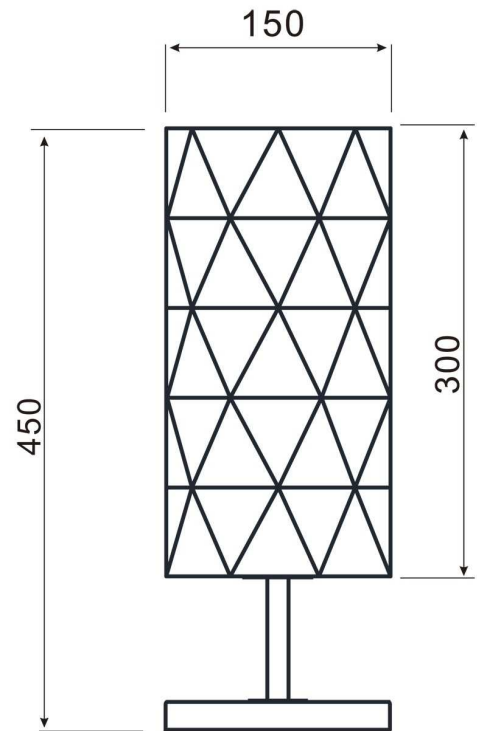

Artikel Nr.: 346004

Tischleuchte, Asterope linear, schwarz, 220-240V AC/50-60Hz, 1x max. 40,00 W

Technische Daten

Charakteristik

Material	Metall
Farbe	schwarz
Optik	matt
im Lieferumfang	2,00 m Anschlusskabel mit Zwischenschalter

Artikel Nr.: 346004

Tischleuchte, Asterope linear, schwarz, 220-240V AC/50-60Hz, 1x max. 40,00 W

Lichtrichtung

Dreh- und Schwenkbereich	
Neigungswinkel	
Abstrahlverhalten	
Reflektor / Linse	

Abmessungen und Gewicht

Länge	
Breite	
Höhe	450 mm
Durchmesser	150 mm
Gewicht	1615 g

Grenzwerte

Betriebstemperatur	-5°C - +40°C
Lagertemperatur	-10°C - +60°C
IP - Schutzart	IP20

EEL	Die Leuchte ist geeignet für Leuchtmittel der Energieeffizienzklassen A++ bis E
IP20	Schutz gegen das Eindringen von Fremdkörper > 50 mm. Kein Schutz gegen das Eindringen von Wasser.
	Leuchte der Schutzklasse II bei der der Schutz gegen elektrischen Schlag nicht allein auf der Basisisolierung beruht, sondern zusätzliche Sicherheitsvorkehrungen wie zusätzliche oder verstärkte Isolierung vorgesehen sind. Es sind weder Vorkehrungen für den Anschluss eines Schutzleiters vorhanden, noch beruht der Schutz auf den Einrichtungsbedingungen.
	Aufgrund des komplexen Herstellungsprozesses von LED stellen die angegebenen Werte nur rein statistische Größen dar und müssen nicht zwingend den tatsächlichen Parametern jedes einzelnen LED-Moduls entsprechen, sondern können von den typischen Werten abweichen.

Dimensions & Weight

Length	
Width	
Height	450 mm
Diameter	150 mm
Product Weight	1615 g

Absolute maximum ratings

Working temperature	-5°C - +40°C
Storage temperature	-10°C - +60°C
IP - Code	IP20

EEL The luminaire is suitable for lamps of energy efficiency classes A++ to E.