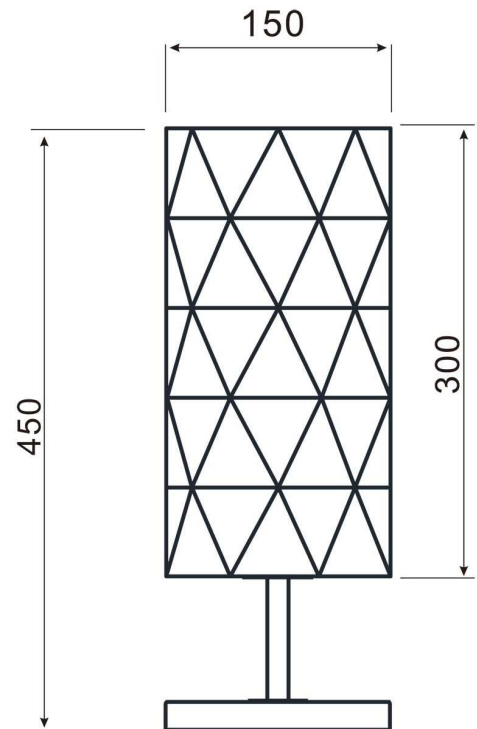

Artikel Nr.: 346004

Tischleuchte, Asterope linear, schwarz, 220-240V AC/50-60Hz, 1x max. 40,00 W

Lichtrichtung

Dreh- und Schwenkbereich	
Neigungswinkel	
Abstrahlverhalten	
Reflektor / Linse	

Abmessungen und Gewicht

Länge	
Breite	
Höhe	450 mm
Durchmesser	150 mm
Gewicht	1615 g

Grenzwerte

Betriebstemperatur	-5°C - +40°C
Lagertemperatur	-10°C - +60°C
IP - Schutzart	IP20

EEL	Die Leuchte ist geeignet für Leuchtmittel der Energieeffizienzklassen A++ bis E
IP20	Schutz gegen das Eindringen von Fremdkörper > 50 mm. Kein Schutz gegen das Eindringen von Wasser.
	Leuchte der Schutzklasse II bei der der Schutz gegen elektrischen Schlag nicht allein auf der Basisisolierung beruht, sondern zusätzliche Sicherheitsvorkehrungen wie zusätzliche oder verstärkte Isolierung vorgesehen sind. Es sind weder Vorkehrungen für den Anschluss eines Schutzleiters vorhanden, noch beruht der Schutz auf den Einrichtungsbedingungen.
	Aufgrund des komplexen Herstellungsprozesses von LED stellen die angegebenen Werte nur rein statistische Größen dar und müssen nicht zwingend den tatsächlichen Parametern jedes einzelnen LED-Moduls entsprechen, sondern können von den typischen Werten abweichen.

Article no.: 346004

Table lamp, Asterope linear, matt black, 220-240V AC/50-60Hz, 1x max. 40,00 W

Light Direction

Rotating and tilting range	
Angle of inclination	
Radiation direction	
Reflector / lense	

Dimensions & Weight

Length	
Width	
Height	450 mm
Diameter	150 mm
Product Weight	1615 g

Absolute maximum ratings

Working temperature	-5°C - +40°C
Storage temperature	-10°C - +60°C
IP - Code	IP20

EEL The luminaire is suitable for lamps of energy efficiency classes A++ to E.