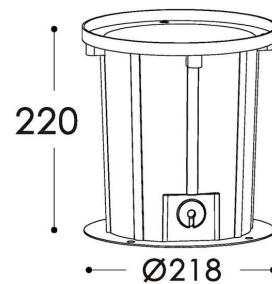

**Abmessungen und Gewicht**

Länge	190 mm
Breite	
Höhe	
Durchmesser	250 mm
Einbautiefe	220 mm
Gewicht	5220 g

**Ausschnittsmaß**

Länge	
Breite	
Durchmesser	222 mm

**Einbautopf**

Material	PVC
Länge	
Breite	
Höhe	220 mm
Durchmesser	222 mm

### Dimensions & Weight

Length	190 mm
Width	
Height	
Diameter	250 mm
Mounting Depth	220 mm
Product Weight	5220 g

### Cut-out dimensions

Length	
Width	
Diameter	222 mm

### Mounting Bowl

Material	pvc
Length	
Width	
Height	220 mm
Diameter	222 mm

Ø250

Ø222

Ø218