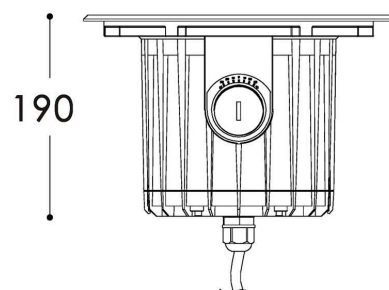

Artikel Nr.: 730266

Bodeneinbauleuchte, Soft Flex 18, Silber, 220-240V AC/50-60Hz, 18,00 W, Warmweiß

Lichtrichtung

Dreh- und Schwenkbereich	schwenkbar
Neigungswinkel	30°
Abstrahlverhalten	
Reflektor / Linse	symmetrisch

Abmessungen und Gewicht

Länge	190 mm
Breite	
Höhe	
Durchmesser	250 mm
Einbautiefe	220 mm
Gewicht	5220 g

Ausschnittsmaß

Länge	
Breite	
Durchmesser	222 mm

Einbautopf

Material	PVC
Länge	
Breite	
Höhe	220 mm
Durchmesser	222 mm