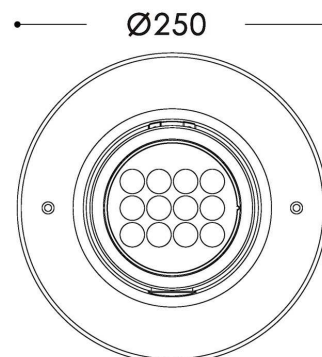

Artikel Nr.: 730266

Bodeneinbauleuchte, Soft Flex 18, Silber, 220-240V AC/50-60Hz, 18,00 W, Warmweiß

Lichtrichtung

Dreh- und Schwenkbereich	schwenkbar
Neigungswinkel	30°
Abstrahlverhalten	
Reflektor / Linse	symmetrisch

Abmessungen und Gewicht

Länge	190 mm
Breite	
Höhe	
Durchmesser	250 mm
Einbautiefe	220 mm
Gewicht	5220 g

Ausschnittsmaß

Länge	
Breite	
Durchmesser	222 mm

Einbautopf

Material	PVC
Länge	
Breite	
Höhe	220 mm
Durchmesser	222 mm