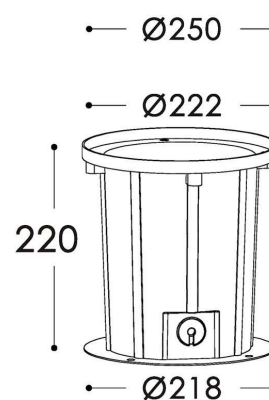

Artikel Nr.: 730266

Bodeneinbauleuchte, Soft Flex 18, Silber, 220-240V AC/50-60Hz, 18,00 W, Warmweiß

Lichtrichtung

Dreh- und Schwenkbereich	schwenkbar
Neigungswinkel	30°
Abstrahlverhalten	
Reflektor / Linse	symmetrisch

Abmessungen und Gewicht

Länge	190 mm
Breite	
Höhe	
Durchmesser	250 mm
Einbautiefe	220 mm
Gewicht	5220 g

Ausschnittsmaß

Länge	
Breite	
Durchmesser	222 mm

Einbautopf

Material	PVC
Länge	
Breite	
Höhe	220 mm
Durchmesser	222 mm