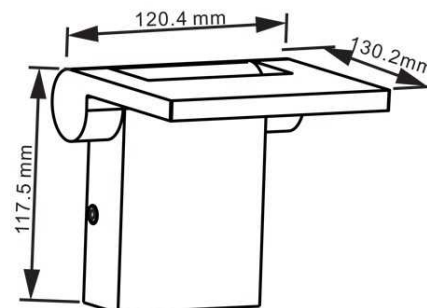

Länge	120 mm
Breite	45mm
Höhe	125mm
Durchmesser	
Deckenabhängung	
Gewicht	588 g

Sockelmaß

Länge	78 mm
Breite	45 mm
Höhe	
Durchmesser	

Artikel Nr.: 731068

Wandaufbauleuchte, Robi flex, Dunkelgrau, 110-240V AC/50-60Hz, 10,00 W, Warmweiß

Dimensions & Weight

Length	120 mm
Width	45mm
Height	125mm
Diameter	
Suspensions from ceiling	
Product Weight	588 g

Base dimensions

Length	78 mm
Width	45 mm
Height	
Diameter	

Article no.: 731068

Surface mounted wall lamp, Robi flex, dark gray, 110-240V AC/50-60Hz, 10,00 W, warmwhite