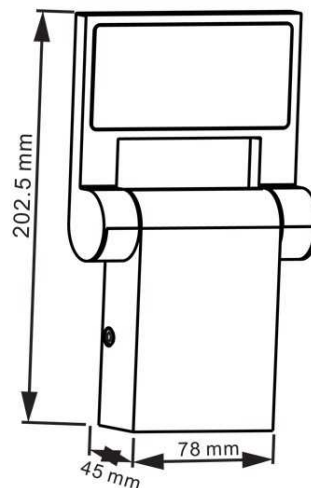

Wandaufbauleuchte, Robi flex, Dunkelgrau, 110-240V AC/50-60Hz, 10,00 W, Warmweiß

Lichtrichtung

Dreh- und Schwenkbereich	schwenkbar
Neigungswinkel	90 °
Abstrahlverhalten	
Reflektor / Linse	

Abmessungen und Gewicht

Länge	120 mm
Breite	45mm
Höhe	125mm
Durchmesser	
Deckenabhängung	
Gewicht	588 g

Sockelmaß

Länge	78 mm
Breite	45 mm
Höhe	
Durchmesser	

Artikel Nr.: 731068

Wandaufbauleuchte, Robi flex, Dunkelgrau, 110-240V AC/50-60Hz, 10,00 W, Warmweiß

Dimensions & Weight

Length	120 mm
Width	45mm
Height	125mm
Diameter	
Suspensions from ceiling	
Product Weight	588 g

Base dimensions

Length	78 mm
Width	45 mm
Height	
Diameter	

Article no.: 731068

Surface mounted wall lamp, Robi flex, dark gray, 110-240V AC/50-60Hz, 10,00 W, warmwhite