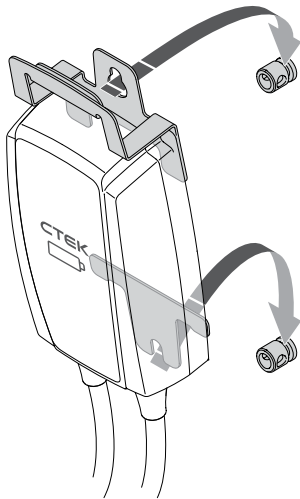

ABSCHLIESSBARE UND ÜBERSICHTLICHE KABELAUFBEWAHRUNG FÜR IHR NJORD® GO

Der NJORD® GO WALL MOUNT ist eine sichere, abschließbare Aufbewahrungsvorrichtung für Ihr NJORD® GO für einen einfachen Zugriff auf den EVSE und eine übersichtliche Aufbewahrung von Kabeln.

MATERIAL	Stahl 2 mm
FARBE	Schwarz
ENTHALTEN	2 lange Schrauben, 2 kurze Schrauben, 1 obere Halterung, 1 untere Halterung, 1 große Befestigungsschraube, 1 kleine Befestigungsschraube.
ARTIKELNUMMER	40-388

KEY FEATURES

- Robuste Blechaufhängung.
- Leicht zu entfernen und mitzunehmen.
- Eingebauter Griff.
- Mit Vorhängeschloss abschließbar.