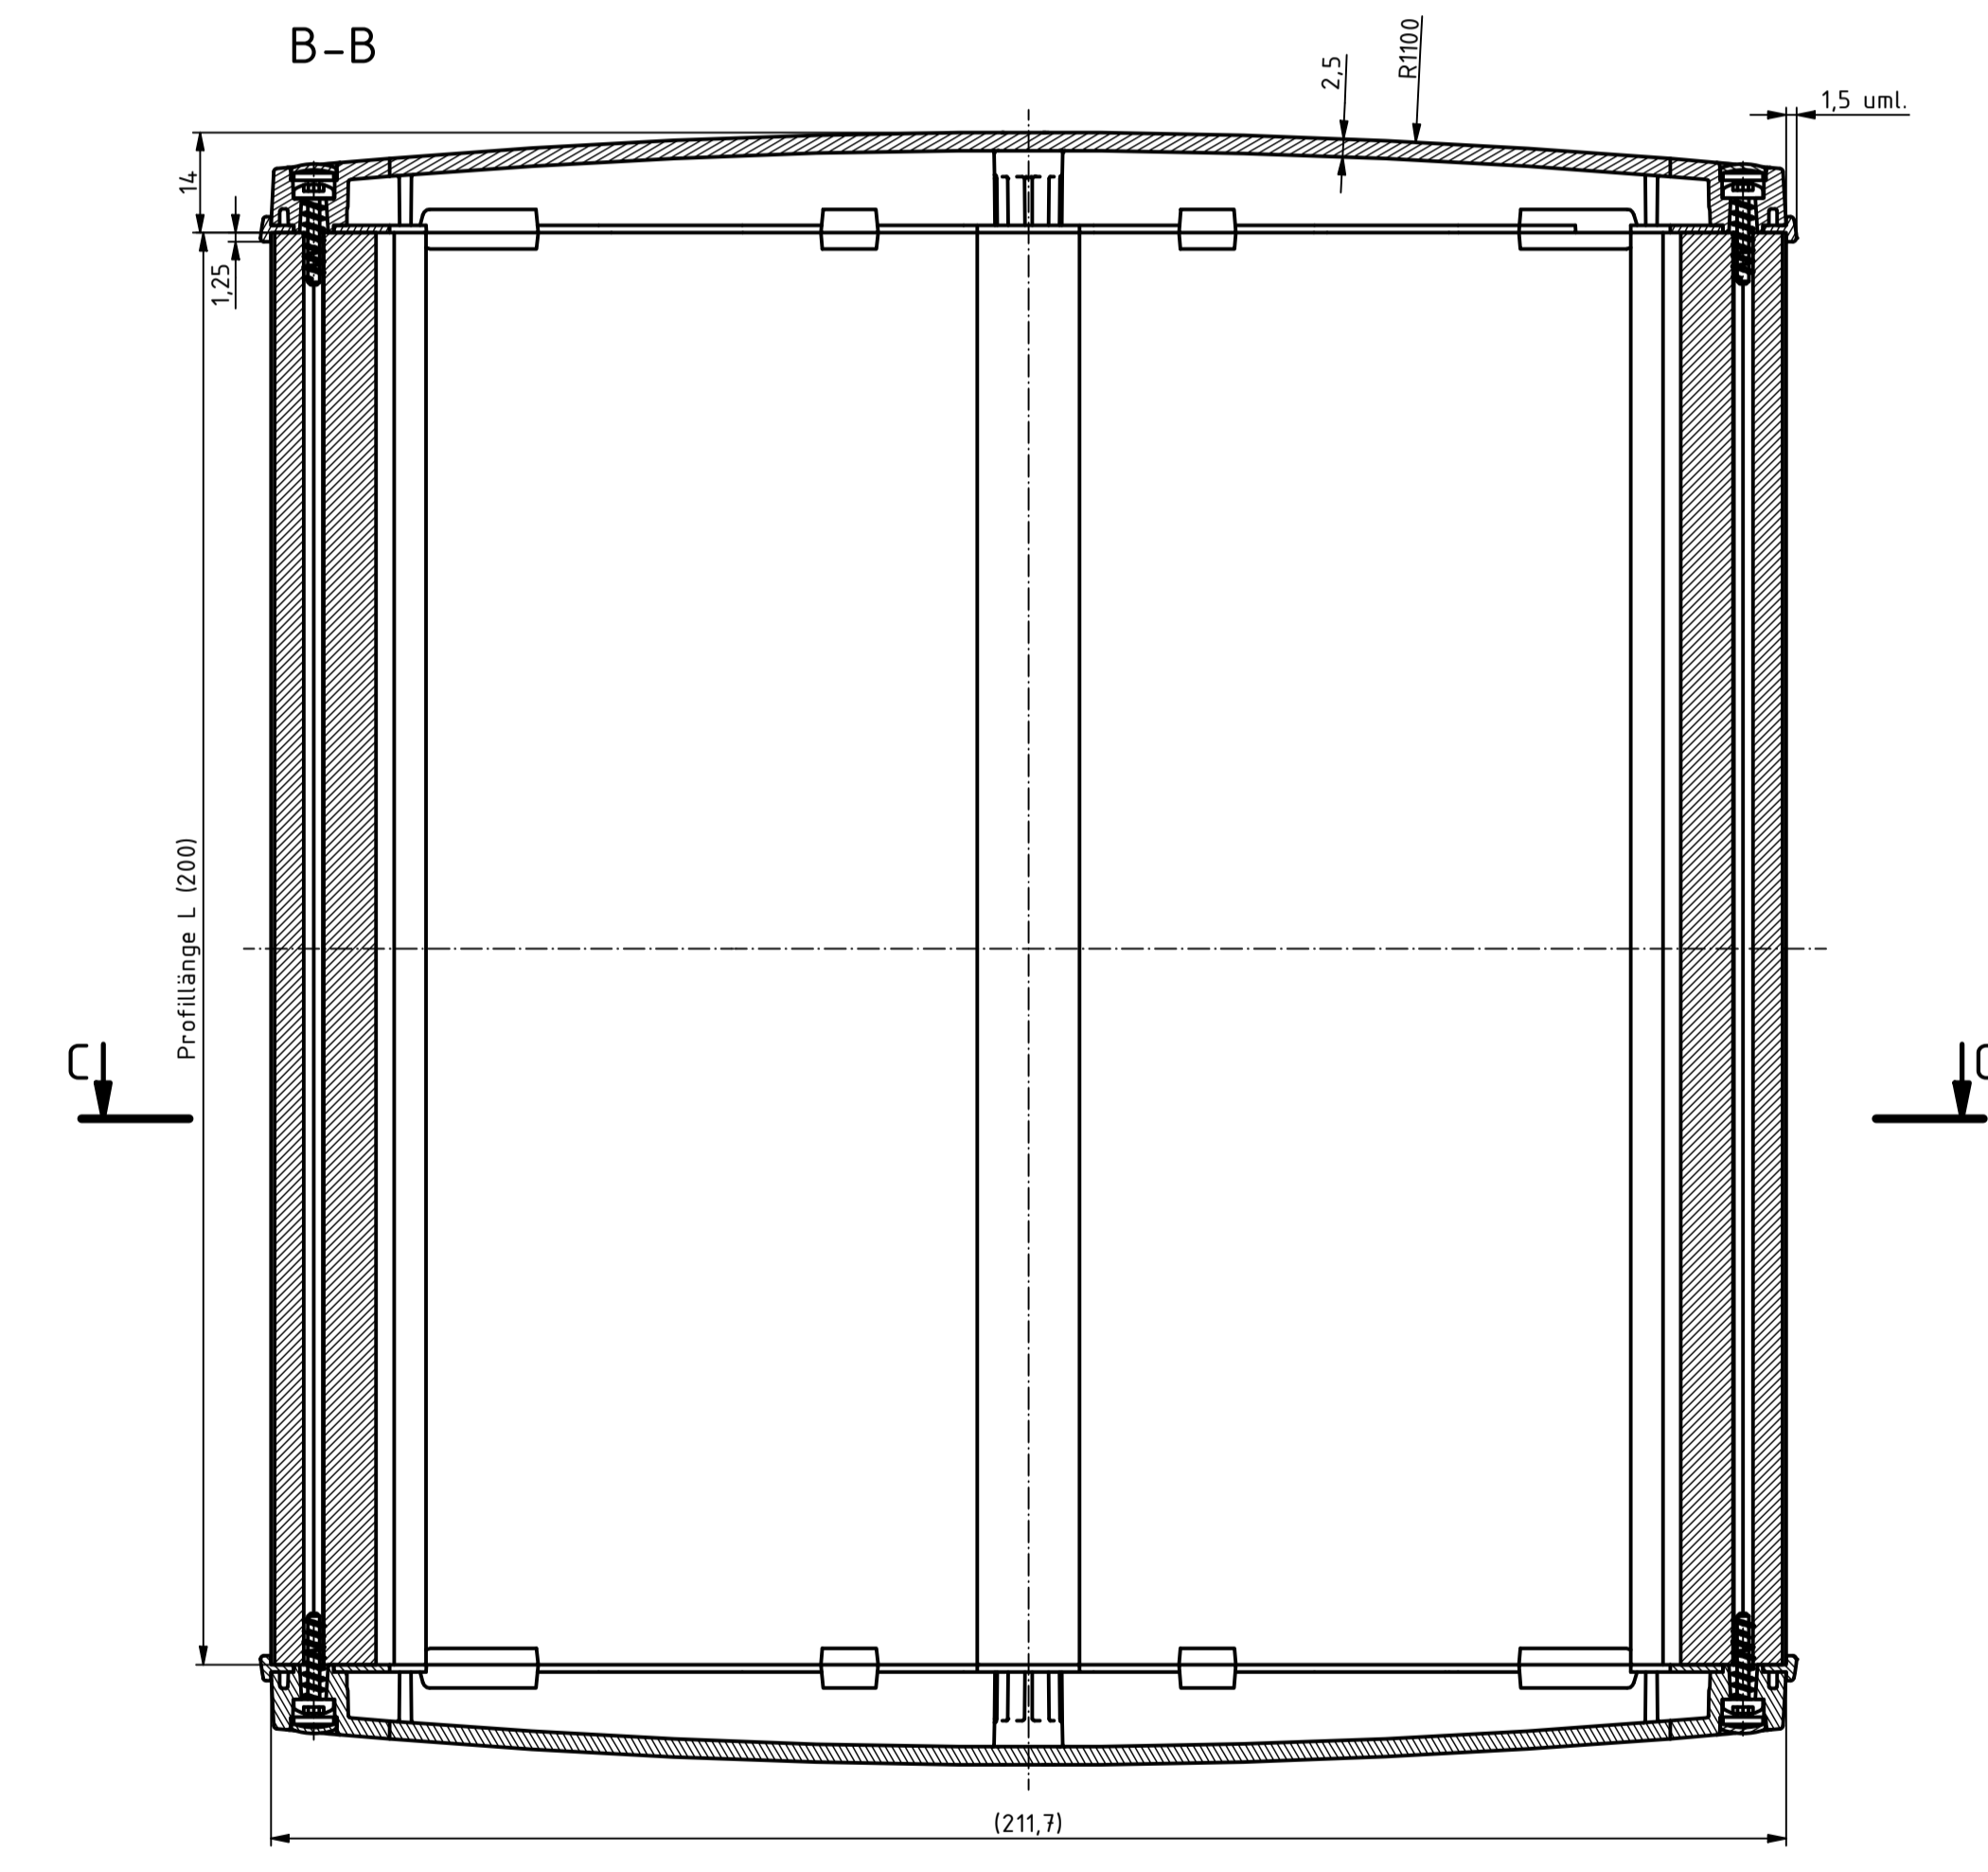

4x Gewidekanäle 6,9 tief für M3 Schrauben /
4x Thread channels 6,9 deep for M3 screws.

2x Nut für Nutensteine: NST6-M4:
- Nutensteine einschwenkbar (mit Feder)
Passend zur VESA 100
2x Nut for slot nut: NST6-M4:
- slot nuts twist-in (with spring)
Consistent with VESA 100

Maßstab: 1:1		
Zchn.Nr.:		
Artikel: ATPH-DI 2385-200/ ATD-DI 2385		
Katalogzeichnung		
Ä.Nr.:	Datum:	
DISK: 92385200.HMT1_ATPH-IP 2385-200 + ATD-IP 2385.idw		
Datum: 19.12.2022 KH		