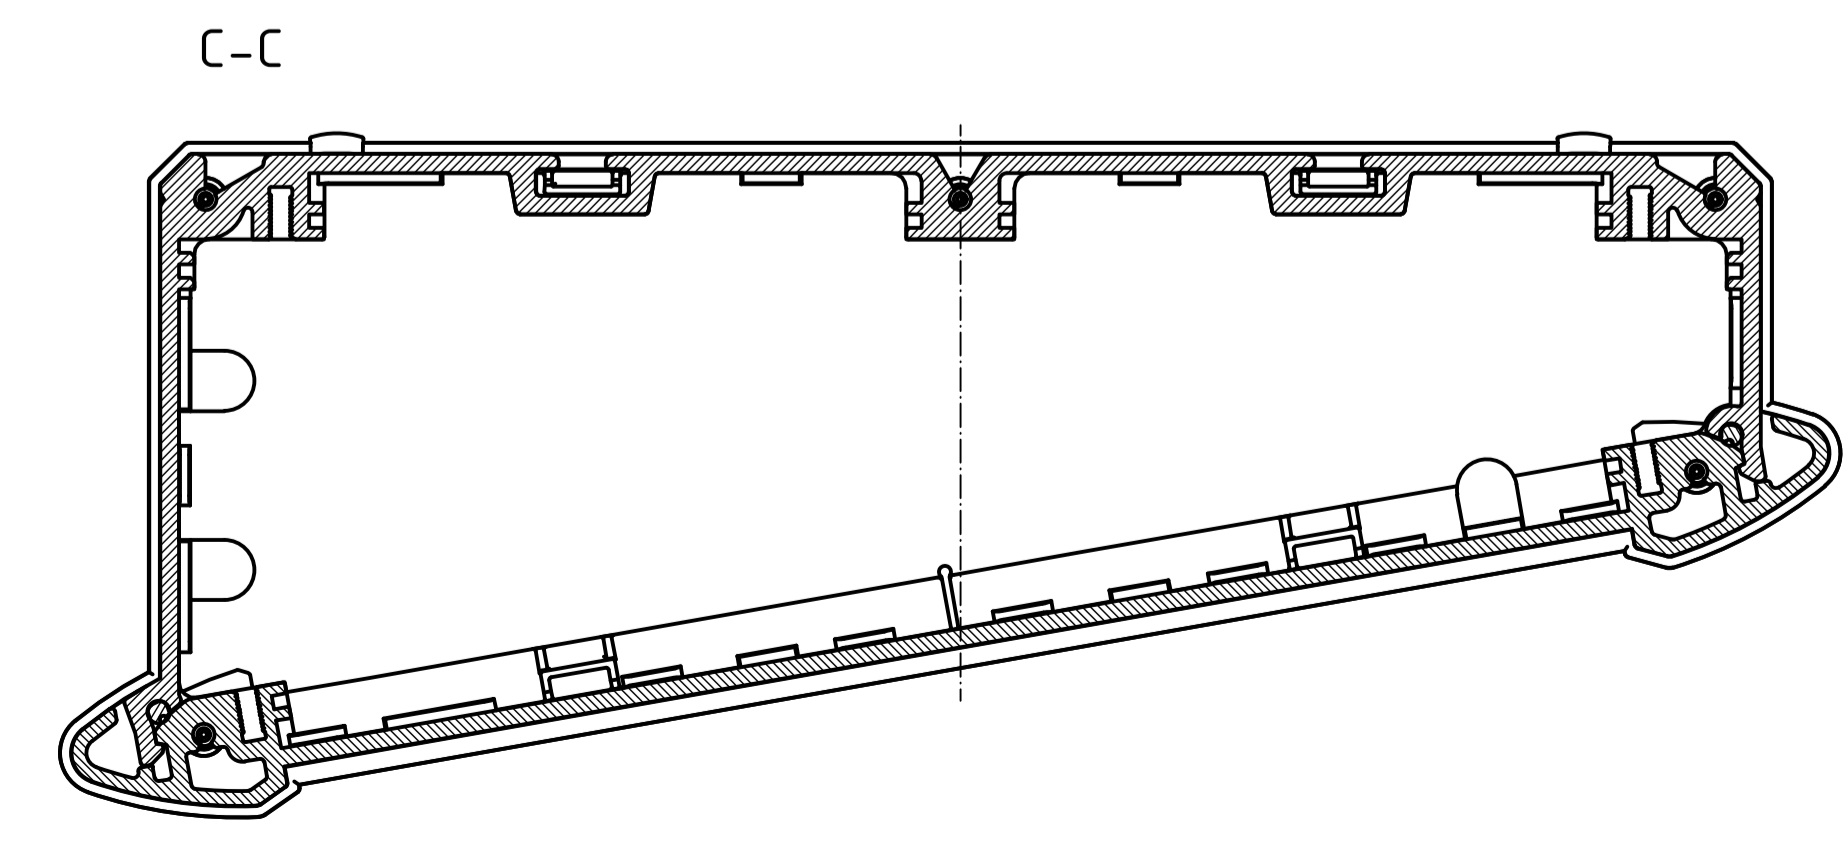

4x Gewidekanäle 6,9 tief für M3 Schrauben /
4x Thread channels 6,9 deep for M3 screws.

2x Nut für Nutensteine: NST6-M4:
- Nutensteine einschwenkbar (mit Feder)
Passend zur VESA 100
2x Nut for slot nut: NST6-M4:
- slot nuts twist-in (with spring)
Consistent with VESA 100

Maßstab: 1:1		
Zchn.Nr.:		
Artikel: ATPH-DI 2385-200/ ATD-DI 2385		
Katalogzeichnung		
Ä.Nr.:	Datum:	
DISK: 92385200.HMT1_ATPH-IP 2385-200 + ATD-IP 2385.idw		
Datum: 19.12.2022 KH		