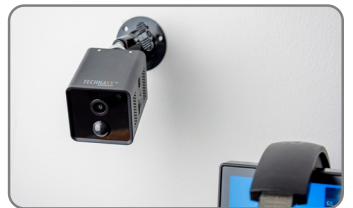

# Mini Wifi IP Kamera TX-190

mit Bewegungserkennungssensor und eingebaute wiederaufladbarer Batterie

- **3MP** FullHD-Videoauflösung
- PIR-Bewegungserkennung bis zu 8m
- Betrachtungswinkel 100°
- WiFi Unterstützung bis zu 15m
- Batteriebetrieben, wiederaufladbar bis zu 15 Tage
- Niedriger Stromverbrauch
- Zwei-Wege-Kommunikation
- MicroSD-Karte für bis zu 128 GB Speicherplatz
- Nachtsicht, schwarze LED bis zu 5 m
- Kostenlose Security Premium App

- FullHD-Videoauflösung 2304x1296 mit max. 15fps
- PIR-Bewegungserkennung bis zu ~8m mit automatischer Aufzeichnung
- Großer Betrachtungswinkel 100° horizontal und 62° vertikal
- 2x IR LED kein Leuchten (940nm) bis zu ~5m für optimale Nachtsicht
- Batteriebetrieben, integrierte wiederaufladbare Batterie (bis zu 15Tage)
- Unterstützt WiFi 2.4GHz IEEE802.11 b/g/n, niedriger Stromverbrauch
- WiFi-Übertragungsbereich bis zu max. 15m (offenes Feld)
- Verwendung als zusätzliche Kamera für TX-128 oder als Stand-alone Kamera
- Kostenlose "Security Premium" APP für weltweiten Zugriff [iOS und Android]
- Download der Aufnahmen via APP auf Ihr Smartphone
- Alarmfunktion (Push-Nachricht) auf Ihrem Smartphone
- Eingebautes Mikrofon und Lautsprecher für 2-Wege-Kommunikation
- Unterstützt MicroSD(HC/XC)-Karten bis zu 128GB (Klasse 10) für lokale Aufnahmen