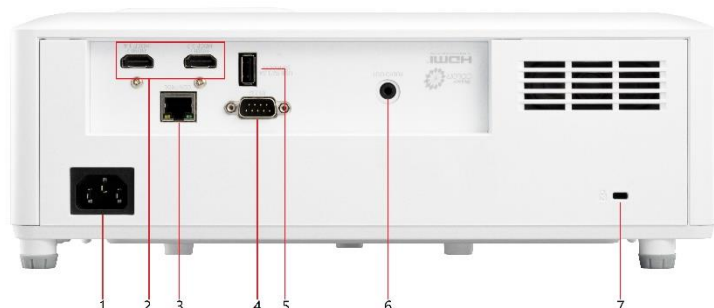

Anschlussbelegung

1) AC In	4) RS232	7) Lock Slot	10) Bedientasten
2) 2x HDMI	5) USB-A (Service)	8) Fokus / Zoom	
3) Ethernet (RJ45)	6) Audio Out	9) Lens Shift