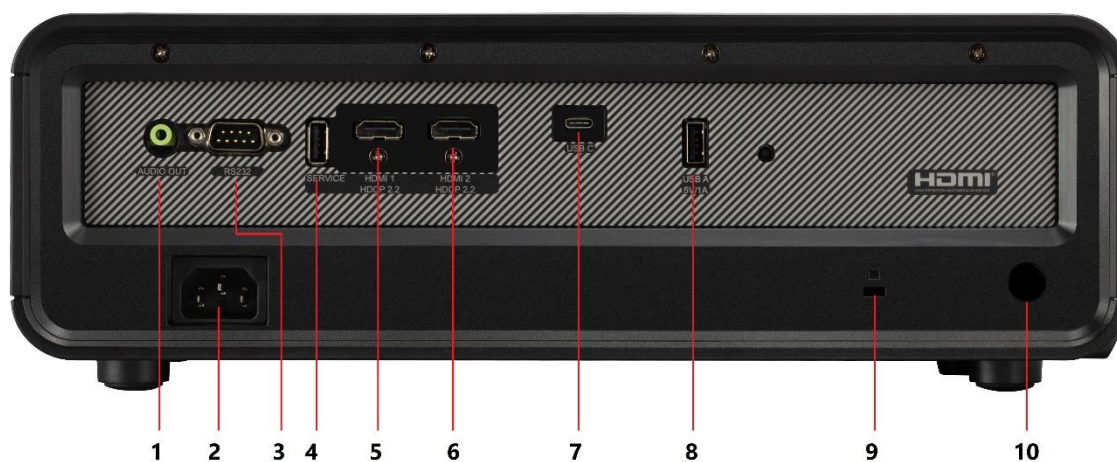

Anschlussbelegung

1) Audio Out
2) AC In
3)RS232

4) USB Typ A (Services)
5) HDMI 1
6) HDMI 2

7) USB Typ C
8) USB Reader
9) Kensington Lock Slot

10) IR Empfänger