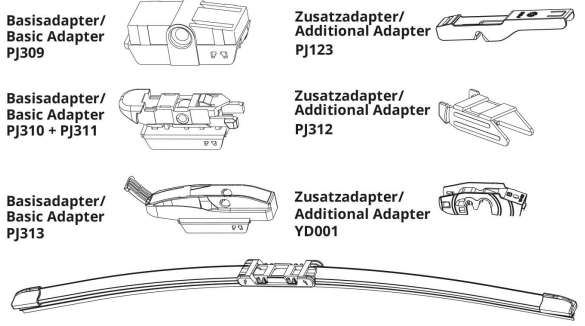

Adapterübersicht/Adapter overview

SERVICE:
petex Der starke Autoausstatter
PETEX Auto-Ausstattungs GmbH
Lauterbachstrasse 44
DE-84307 Eggenfelden
Tel.: +49 8721 96 97 0
E-Mail: service@petex.de

Hergestellt und vertrieben unter der Lizenz von
PETEX Auto-Ausstattungs-GmbH, Lauterbachstraße 44,
DE-84307 Eggenfelden
© 2022 PETEX Auto-Ausstattungs-GmbH,
www.petex.de
PETEX and/or the PETEX Logo are trademark(s) owned
by, and used with the permission of, the PETEX Auto-
Ausstattungs-GmbH

v20220504