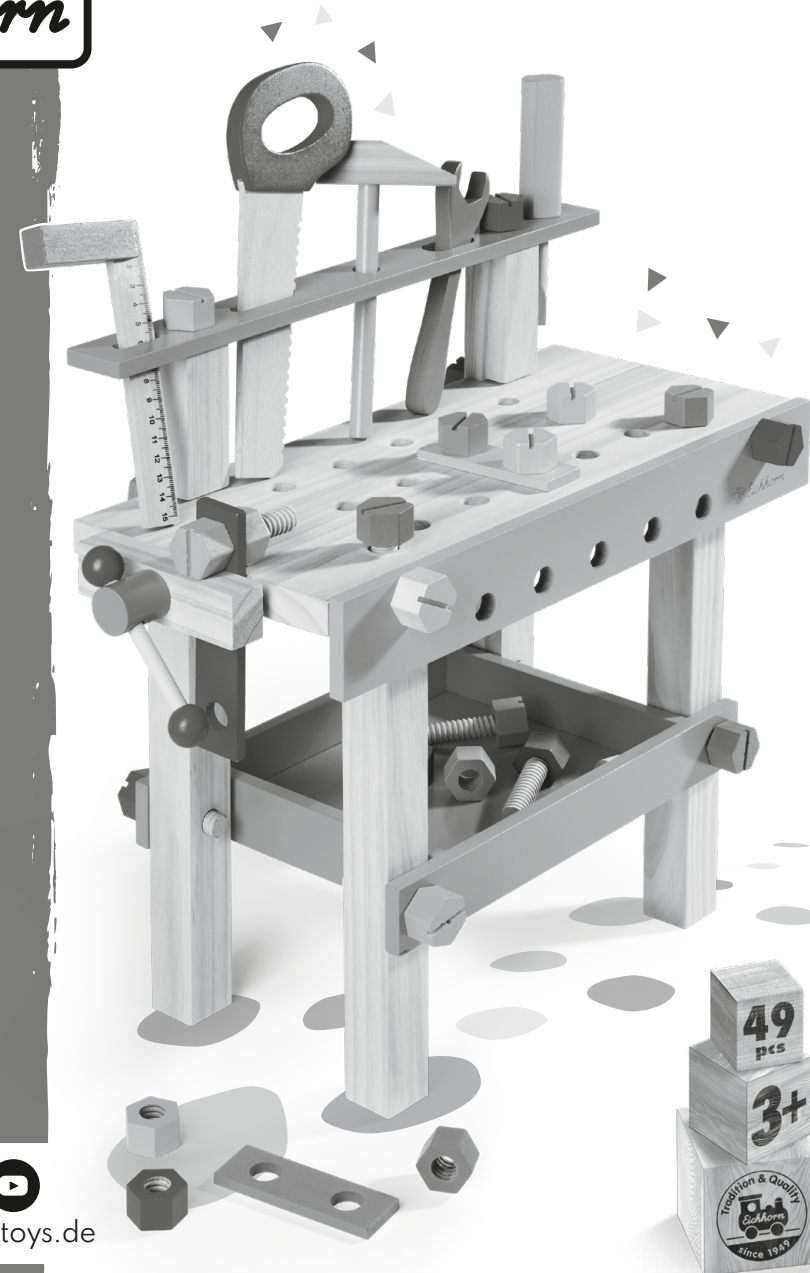

f i y
www.eichhorn-toys.de