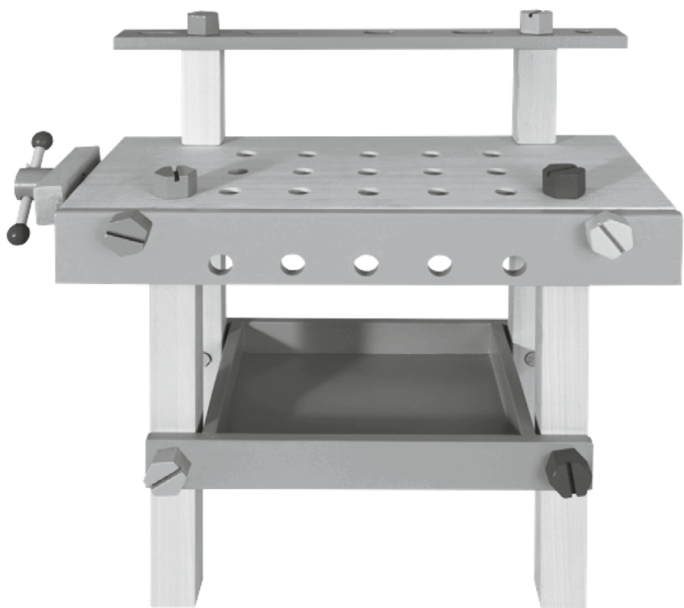

6

E F

7

10 000 1844

Simba Toys GmbH & Co. KG · Werkstr. 1 · 90765 Fürth · Germany
 eichhorn-toys.de | service.eichhorn-toys.de · Simba Toys UK Ltd., Broomfield House, Bolling
 Road, Bradford BD4 7BG · Fabriqué en Chine / Hergestellt in China / Made in China / Fabricado en
 China / Fabricado na China / Fabricato in Cina 66661122