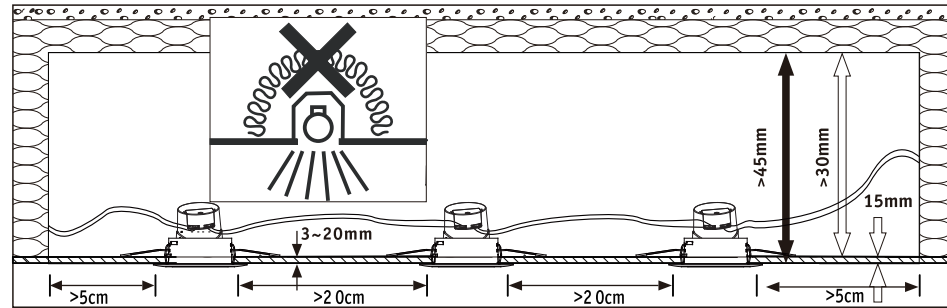

Safety Instructions

1,2,3,4,5,6,7,10,12,13,16,19,
20,22,24,28,33,34

Art.-Nr.: 924.66
924.67
924.68
924.70

(+MA326) PSPU 11/22

924.66
924.67
924.68

924.70

Paulmann Licht GmbH
Quezinger Feld 2
31832 Springe
Germany
www.paulmann.com

Factory Reset

5x off \rightarrow on \rightarrow Flash 10x ✓

OR

Factory Reset

1 <1s + <1s 2 <1s
P <1s 3 <1s Flash 2x ✓

not incl. Remote Control Art.-Nr.: 500.67

Add more Functions

www.paulmann.com/zb

2,4 GHz – 2,4835 GHz

Doesn't apply for the geographical area within a radius of 20km from the centre on "Ny Alesund"

Hiermit erklärt Paulmann Licht, dass der Funkanlagentyp [924.66_924.67_924.68_924.70] der Richtlinie 2014/53/EU entspricht. Der vollständige Text der EU-Konformitätserklärung ist unter der folgenden Internetadresse verfügbar: www.paulmann.com/ce Funk-Frequenz [2,4 GHz – 2,4835 GHz] Abgestrahlte Energie [10 mW]