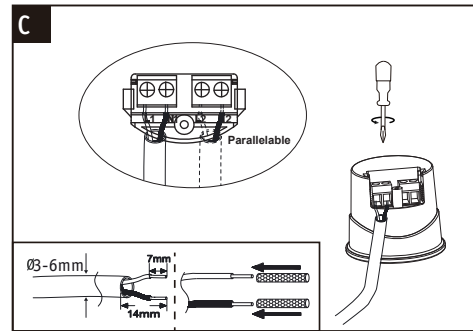

Safety Instructions

1,2,3,4,5,6,7,10,12,13,16,19,
20,22,24,28,33,34

Art.-Nr.: 924.66
924.67
924.68
924.70

(+MA326) PSPU 11/22

924.66
924.67
924.68

924.70

Paulmann Licht GmbH
Quezinger Feld 2
31832 Springe
Germany
www.paulmann.com

Factory Reset

5x off $\rightarrow$ on $\rightarrow$ Flash 10x ✓

OR

Factory Reset

1 <1s + <1s 2 <1s
P <1s 3 <1s Flash 2x ✓

not incl. Remote Control Art.-Nr.: 500.67

Add more Functions

www.paulmann.com/zb

Zigbee 3.0 Gateway

not incl. Gateway

Zugelassen für den Betrieb in allen Ländern der EU / Approved for operating in all European countries
CE: Konform mit / in accordance with / conformance a 2014/53/EU <http://www.paulmann.com/ce>

2,4 GHz – 2,4835 GHz

Doesn't apply for the geographical area within a radius of 20km from the centre on "Ny Alesund"

Hiermit erklärt Paulmann Licht, dass der Funkanlagentyp [924.66_924.67_924.68_924.70] der Richtlinie 2014/53/EU entspricht. Der vollständige Text der EU-Konformitätserklärung ist unter der folgenden Internetadresse verfügbar: www.paulmann.com/ce Funk-Frequenz [2,4 GHz – 2,4835 GHz] Abgestrahlte Energie [10 mW]

420 lm
4.9 W
230 V

warm white
3000 K

CRI/Ra $\geq$ 80

ON OFF $\geq$ 50.000

Lumen 60% < 2 s

$\approx$ 25x 1.000h

Ø 50 mm

390092470