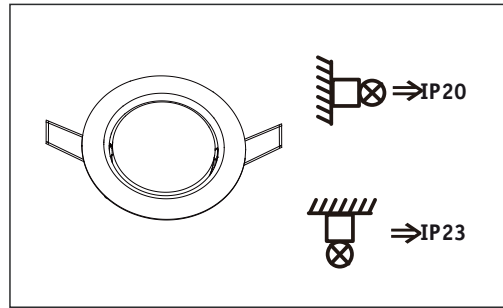

Safety Instructions

1,2,3,4,5,6,7,10,12,13,16,19,
20,22,24,28,33,34

Art.-Nr.: 924.66
924.67
924.68
924.70

(+MA326) PSPU 11/22

924.66
924.67
924.68

924.70

Paulmann Licht GmbH
Quezinger Feld 2
31832 Springe
Germany
www.paulmann.com

Factory Reset

5x off \rightarrow on \rightarrow Flash 10x ✓

OR

Factory Reset

1 <1s + <1s 2 <1s
P <1s 3 <1s Flash 2x ✓

not incl. Remote Control Art.-Nr.: 500.67

Add more Functions

www.paulmann.com/zb

2,4 GHz – 2,4835 GHz

Doesn't apply for the geographical area within a radius of 20km from the centre on "Ny Alesund"

Hiermit erklärt Paulmann Licht, dass der Funkanlagentyp [924.66_924.67_924.68_924.70] der Richtlinie 2014/53/EU entspricht. Der vollständige Text der EU-Konformitätserklärung ist unter der folgenden Internetadresse verfügbar: www.paulmann.com/ce Funk-Frequenz [2,4 GHz – 2,4835 GHz] Abgestrahlte Energie [10 mW]

420 lm
4.9 W
230 V

warm white
3000 K

CRI/Ra \geq 80

ON OFF \geq 50.000

Lumen 60% < 2 s

\approx 25x 1.000h

Ø 50 mm

390092470