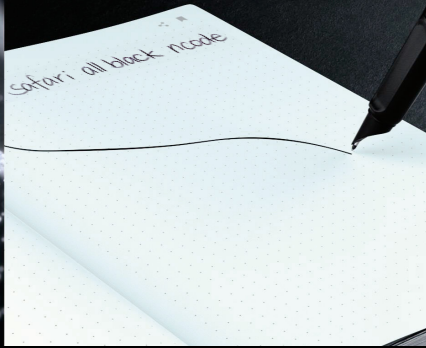

LAMY safari all black ncode

writing,
digitizing,
unlimited
possibilities

LAMY × **NEO.LAB**
convergence

Eine vollständig digitale Kopie des Notizbuchs

Der LAMY safari all black ncode mit LAMY M21 Kugelschreibermine und der digitalen Schreibtechnologie von NeoLAB Convergence: auf Papier schreiben, Notizen und Skizzen gleichzeitig digitalisieren, nach Belieben bearbeiten, speichern oder teilen.

So wird es möglich: Jede Seite des LAMY digital paper Notizbuchs enthält ein winziges Muster mit Codes. Der NeoLAB Ncode-Sensor liest die Codes von der Oberfläche – der im Schreibgerät enthaltene Prozessor (CPU) leistet die komplexe mathematische Berechnung zur Lokalisierung des Smartpens.