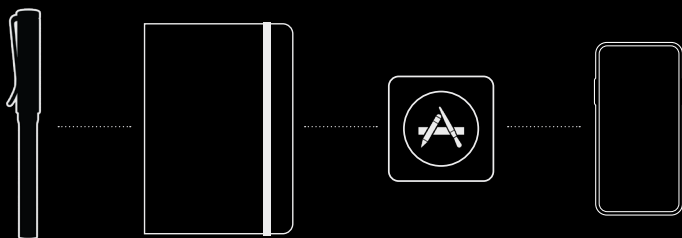

Der neue LAMY safari all black ncode schlägt die Brücke vom analogen Notizbuch in die unbegrenzte Welt der digitalen Weiterverarbeitung.

Handgeschriebene Notizen, Anmerkungen und Skizzen sind der beste Weg, unsere Ideen zu erfassen, Erlebtes zu verarbeiten und so die Welt zu verstehen.

Mit dem LAMY safari all black ncode, dem dazugehörigen LAMY digital paper notebook und den zahlreichen Funktionen der Neo Studio App ist es ein Leichtes auf Papier zu schreiben, seine handgeschriebenen Notizen zeitgleich zu digitalisieren und anschließend flexibel zu bearbeiten.

The new LAMY safari all black ncode bridges the gap between the analogue notebook and the unlimited world of digital writing.

Handwritten notes, annotations and sketches are the best way to capture our ideas, process what we've experienced and so understand the world.

With the LAMY safari all black ncode, the matching LAMY digital paper notebook and the numerous functions of the Neo Studio App, it's easy to write on paper, to simultaneously digitise your handwritten material and then to edit it as you choose.

Mehr über die unendlichen Möglichkeiten:

More about the unlimited possibilities:

C. Josef Lamy GmbH
D-69111 Heidelberg
T: +49(0)6221-843-0
F: +49(0)6221-843-208
lamy.com
info@lamy.de

Änderungen vorbehalten/
Subject to change without notice