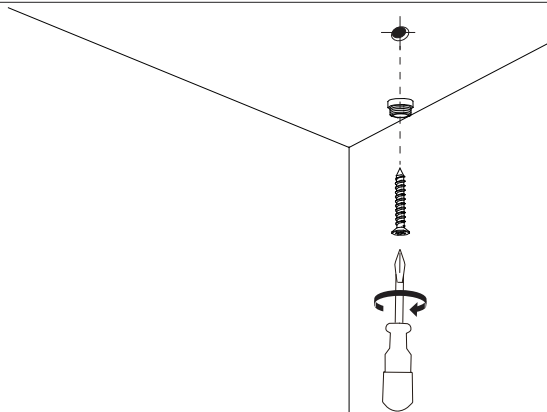

Paulmann

IP20

Info

www.paulmann.com

Paulmann Licht GmbH
Quezinger Feld 2
31832 Springe
Germany

www.paulmann.com

Art.-Nr.: 945.97
945.98
945.99

1x

incl.

PDG 06/21

A

B

C

D

E

F