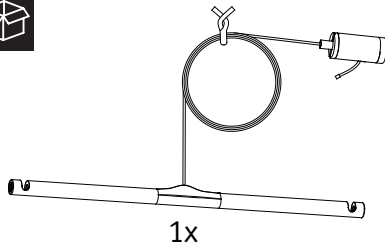

Paulmann

IP20

Info

www.paulmann.com

Paulmann Licht GmbH
Quezinger Feld 2
31832 Springe
Germany

www.paulmann.com

Art.-Nr.: 945.97
945.98
945.99

1x