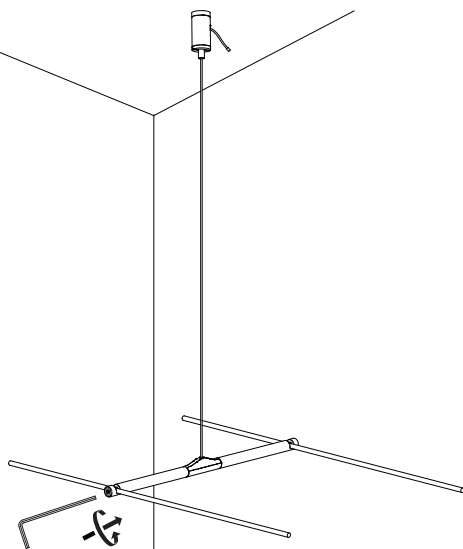

Paulmann

IP20

Info

www.paulmann.com

Paulmann Licht GmbH
Quezinger Feld 2
31832 Springe
Germany

www.paulmann.com

Art.-Nr.: 945.97
945.98
945.99

1x

incl.

PDG 06/21

A

B

C

D

E

F