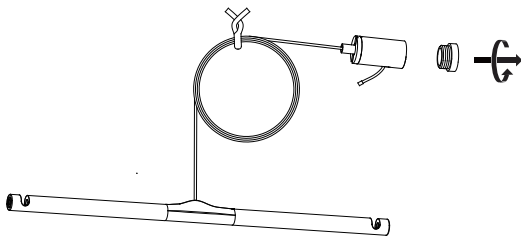

Paulmann

IP20

Info

www.paulmann.com

Paulmann Licht GmbH
Quezinger Feld 2
31832 Springe
Germany

www.paulmann.com

Art.-Nr.: 945.97
945.98
945.99

1x

incl.

PDG 06/21

A

B

C

D

E

F