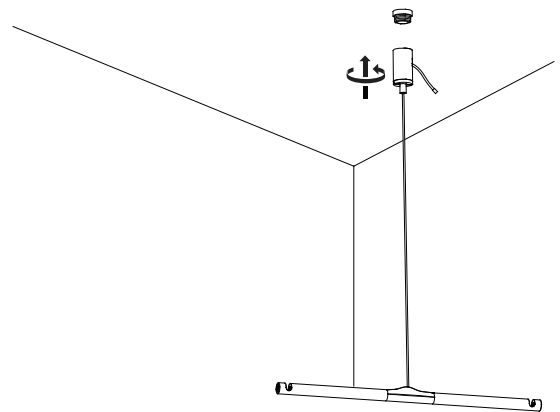

Paulmann

IP20

Info

www.paulmann.com

Paulmann Licht GmbH
Quezinger Feld 2
31832 Springe
Germany

www.paulmann.com

Art.-Nr.: 945.97
945.98
945.99

1x

incl.

PDG 06/21

A

B

C

D

E

F