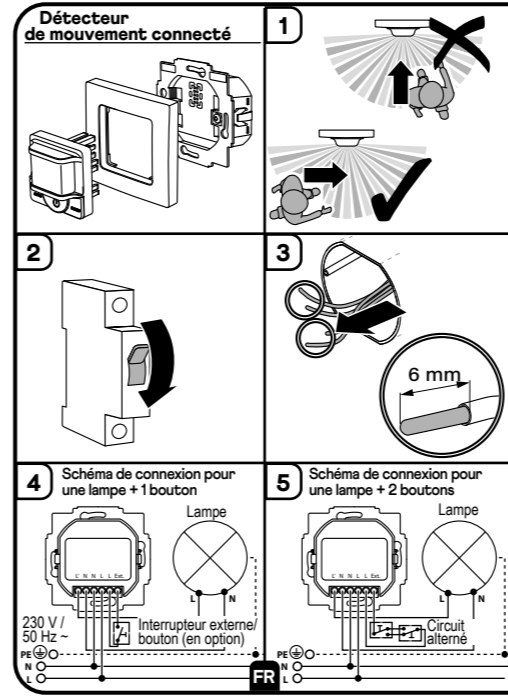

DE E-Mail: service.de@homepilot-smarthome.com (Deutschland)
service.at@homepilot-smarthome.com (Österreich)
service.ch@homepilot-smarthome.com (Schweiz)

EN Email: service.en@homepilot-smarthome.com

NL E-mail: service.nl@homepilot-smarthome.com

FR Email: service.fr@homepilot-smarthome.com

DELTA DORE RADEMACHER GmbH
Buschkamp 7
46414 Rhede (Germany)

DE
EN
NL
FR
IT
ES
PL
CS
SV

Quick User Guide
Bewegingsmelder smart