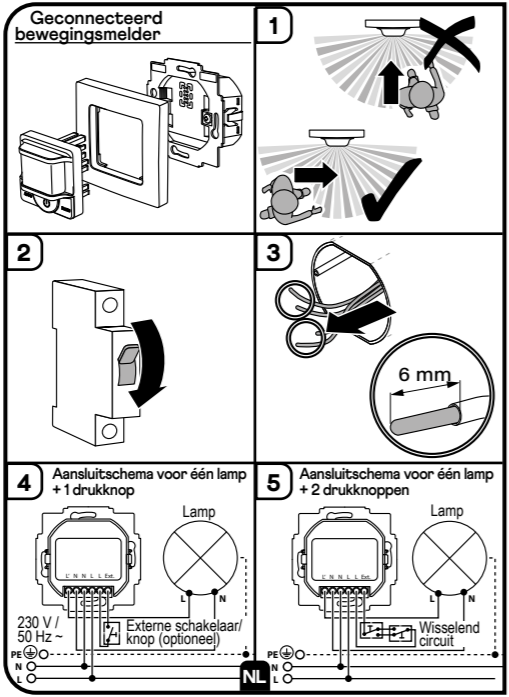

DE E-Mail: service.de@homepilot-smarthome.com (Deutschland)
service.at@homepilot-smarthome.com (Österreich)
service.ch@homepilot-smarthome.com (Schweiz)

EN Email: service.en@homepilot-smarthome.com

NL E-mail: service.nl@homepilot-smarthome.com

FR Email: service.fr@homepilot-smarthome.com

DELTA DORE RADEMACHER GmbH
Buschkamp 7
46414 Rhede (Germany)

DE
EN
NL
FR
IT
ES
PL
CS
SV

Quick User Guide
Bewegingsmelder smart