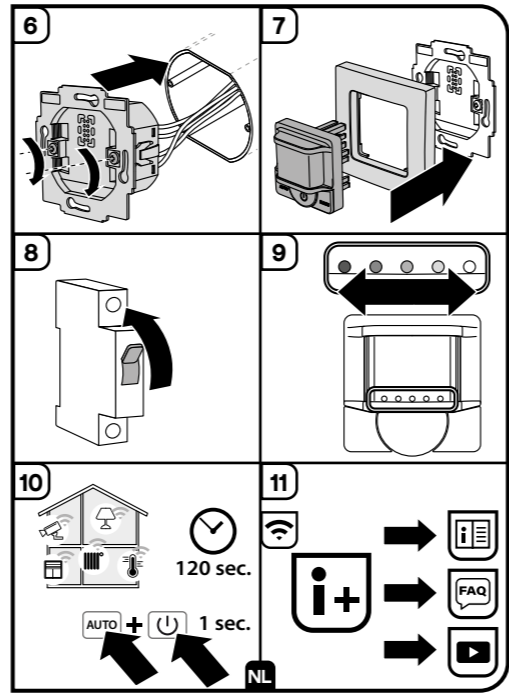

DE E-Mail: service.de@homepilot-smarthome.com (Deutschland)
service.at@homepilot-smarthome.com (Österreich)
service.ch@homepilot-smarthome.com (Schweiz)

EN Email: service.en@homepilot-smarthome.com

NL E-mail: service.nl@homepilot-smarthome.com

FR Email: service.fr@homepilot-smarthome.com

DELTA DORE RADEMACHER GmbH
Buschkamp 7
46414 Rhede (Germany)

DE
EN
NL
FR
IT
ES
PL
CS
SV

Quick User Guide
Bewegingsmelder smart