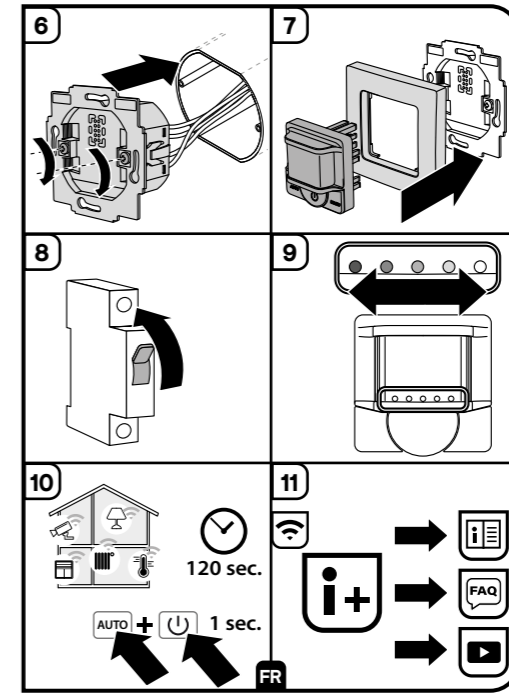

DE E-Mail: service.de@homepilot-smarthome.com (Deutschland)
service.at@homepilot-smarthome.com (Österreich)
service.ch@homepilot-smarthome.com (Schweiz)

EN Email: service.en@homepilot-smarthome.com

NL E-mail: service.nl@homepilot-smarthome.com

FR Email: service.fr@homepilot-smarthome.com

DELTA DORE RADEMACHER GmbH
Buschkamp 7
46414 Rhede (Germany)

DE
EN
NL
FR
IT
ES
PL
CS
SV

Quick User Guide
Bewegingsmelder smart