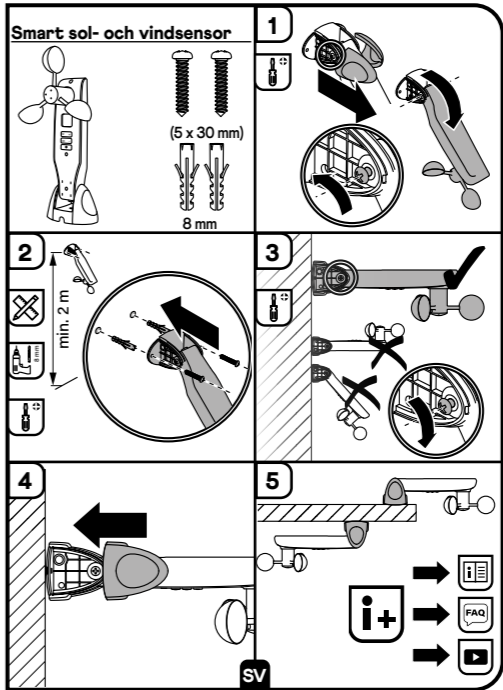

**@ Serviceinformationen -
Customer Service Information**

DE E-Mail: service.de@homepilot-smarthome.com (Deutschland)
service.at@homepilot-smarthome.com (Österreich)
service.ch@homepilot-smarthome.com (Schweiz)

EN Email: service.en@homepilot-smarthome.com

NL E-mail: service.nl@homepilot-smarthome.com

FR Email : service.fr@homepilot-smarthome.com

IT Email: servizio.it@homepilot-smarthome.com

ES Email: servicio.es@homepilot-smarthome.com

PL Email: serwis.pl@homepilot-smarthome.com

CS E-mail: service.en@homepilot-smarthome.com

SV E-post: tjanst.sv@homepilot-smarthome.com

RADEMACHER
Geräte-Elektronik GmbH
Buschkamp 7
46414 Rhede (Germany)

DE
EN
NL
FR
IT
ES
PL
CS
SV

**HOME
PILOT**

Quick User Guide
Sonnen- & Windsensor smart