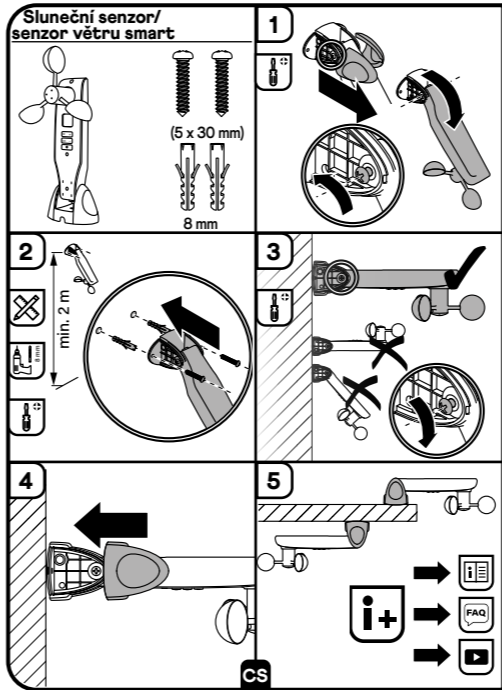

**@ Serviceinformationen -
Customer Service Information**

DE E-Mail: service.de@homepilot-smarthome.com (Deutschland)
service.at@homepilot-smarthome.com (Österreich)
service.ch@homepilot-smarthome.com (Schweiz)

EN Email: service.en@homepilot-smarthome.com

NL E-mail: service.nl@homepilot-smarthome.com

FR Email : service.fr@homepilot-smarthome.com

IT Email: servizio.it@homepilot-smarthome.com

ES Email: servicio.es@homepilot-smarthome.com

PL Email: serwis.pl@homepilot-smarthome.com

CS E-mail: service.en@homepilot-smarthome.com

SV E-post: tjanst.sv@homepilot-smarthome.com

RADEMACHER
Geräte-Elektronik GmbH
Buschkamp 7
46414 Rhede (Germany)

DE
EN
NL
FR
IT
ES
PL
CS
SV

**HOME
PILOT**

Quick User Guide
Sonnen- & Windsensor smart