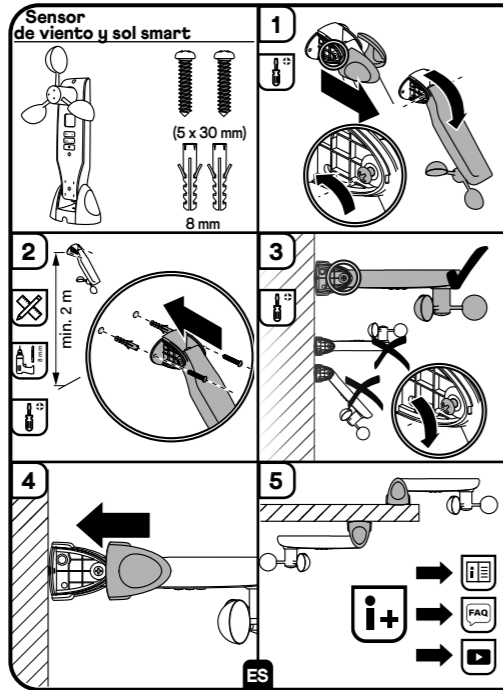

**@ Serviceinformationen -
Customer Service Information**

DE E-Mail: service.de@homepilot-smarthome.com (Deutschland)
service.at@homepilot-smarthome.com (Österreich)
service.ch@homepilot-smarthome.com (Schweiz)

EN Email: service.en@homepilot-smarthome.com

NL E-mail: service.nl@homepilot-smarthome.com

FR Email : service.fr@homepilot-smarthome.com

IT Email: servizio.it@homepilot-smarthome.com

ES Email: servicio.es@homepilot-smarthome.com

PL Email: serwis.pl@homepilot-smarthome.com

CS E-mail: service.en@homepilot-smarthome.com

SV E-post: tjanst.sv@homepilot-smarthome.com

RADEMACHER
Geräte-Elektronik GmbH
Buschkamp 7
46414 Rhede (Germany)

DE
EN
NL
FR
IT
ES
PL
CS
SV

**HOME
PILOT**

Quick User Guide
Sonnen- & Windsensor smart