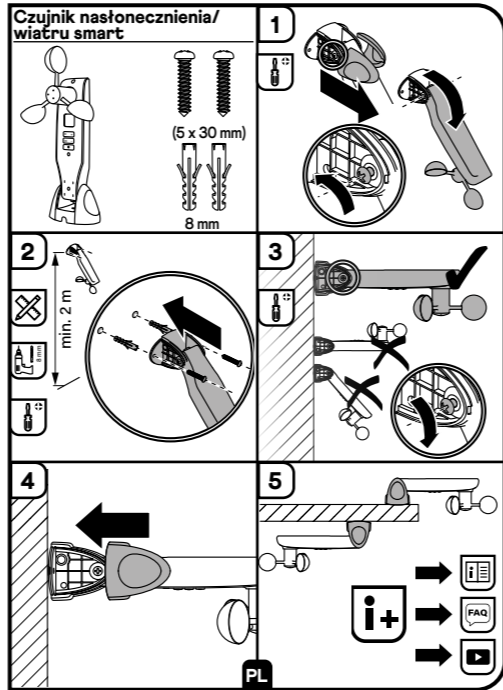

**@ Serviceinformationen -
Customer Service Information**

DE E-Mail: service.de@homepilot-smarthome.com (Deutschland)
service.at@homepilot-smarthome.com (Österreich)
service.ch@homepilot-smarthome.com (Schweiz)

EN Email: service.en@homepilot-smarthome.com

NL E-mail: service.nl@homepilot-smarthome.com

FR Email : service.fr@homepilot-smarthome.com

IT Email: servizio.it@homepilot-smarthome.com

ES Email: servicio.es@homepilot-smarthome.com

PL Email: serwis.pl@homepilot-smarthome.com

CS E-mail: service.en@homepilot-smarthome.com

SV E-post: tjanst.sv@homepilot-smarthome.com

RADEMACHER
Geräte-Elektronik GmbH
Buschkamp 7
46414 Rhede (Germany)

DE
EN
NL
FR
IT
ES
PL
CS
SV

**HOME
PILOT**

Quick User Guide
Sonnen- & Windsensor smart