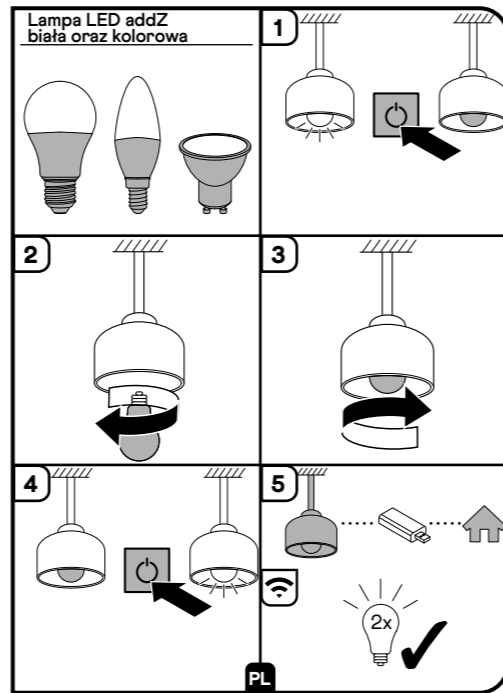

DE
EN
NL
FR
IT
ES
PL
CS
SV

**HOME
PILOT**

Quick User Guide
 addZ LED-Lampe White & Colour

E27

E14

GU10