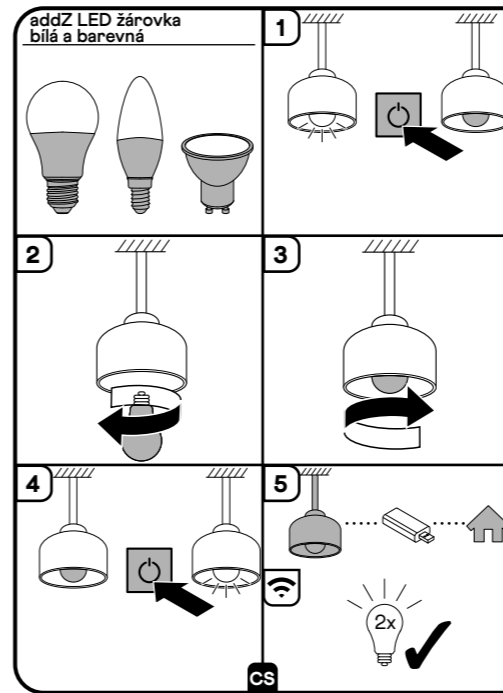

DE
EN
NL
FR
IT
ES
PL
CS
SV

**HOME
PILOT**

Quick User Guide
 addZ LED-Lampe White & Colour

E27

E14

GU10