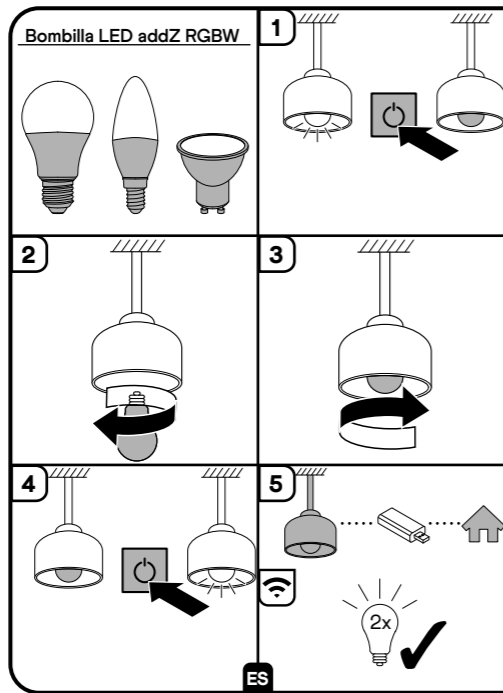

DE
EN
NL
FR
IT
ES
PL
CS
SV

**HOME
PILOT**

Quick User Guide
 addZ LED-Lampe White & Colour

E27

E14

GU10