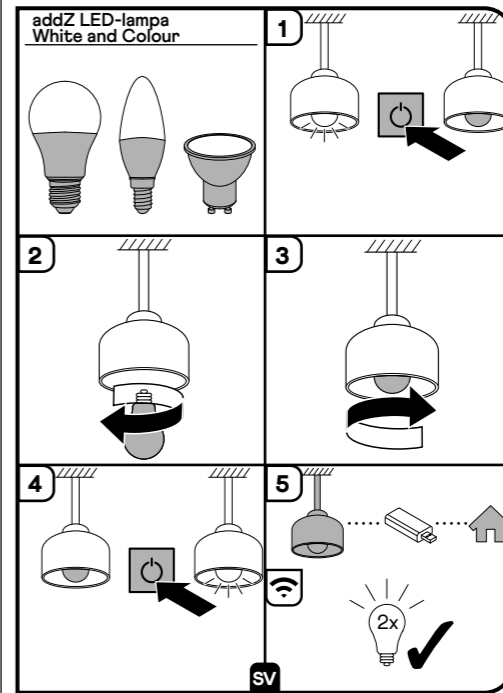

DE
EN
NL
FR
IT
ES
PL
CS
SV

**HOME
PILOT**

Quick User Guide
 addZ LED-Lampe White & Colour

E27

E14

GU10