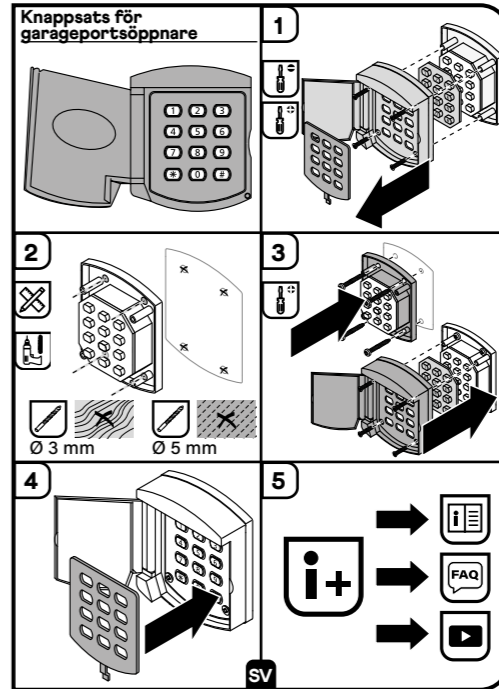

@ Serviceinformationen -
Customer Service Information

DE E-Mail: service.de@homepilot-smarthome.com (Deutschland)
service.at@homepilot-smarthome.com (Österreich)
service.ch@homepilot-smarthome.com (Schweiz)

EN Email: service.en@homepilot-smarthome.com

NL E-mail: service.nl@homepilot-smarthome.com

FR Email: service.fr@homepilot-smarthome.com

IT Email: servizio.it@homepilot-smarthome.com

ES Email: servicio.es@homepilot-smarthome.com

PL Email: serwis.pl@homepilot-smarthome.com

CS E-mail: service.en@homepilot-smarthome.com

SV E-post: tjanst.sv@homepilot-smarthome.com

RADEMACHER
Geräte-Elektronik GmbH
Buschkamp 7
46414 Rhede (Germany)

DE
EN
NL
FR
IT
ES
PL
CS
SV

**HOME
PILOT**