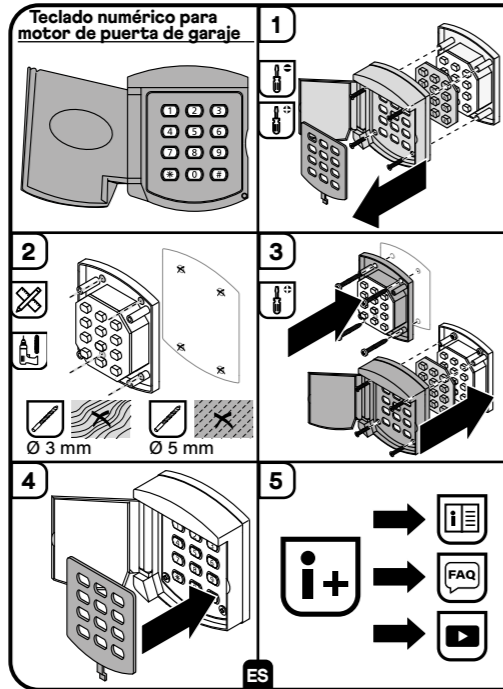

@ Serviceinformationen -
Customer Service Information

DE E-Mail: service.de@homepilot-smarthome.com (Deutschland)
service.at@homepilot-smarthome.com (Österreich)
service.ch@homepilot-smarthome.com (Schweiz)

EN Email: service.en@homepilot-smarthome.com

NL E-mail: service.nl@homepilot-smarthome.com

FR Email: service.fr@homepilot-smarthome.com

IT Email: servizio.it@homepilot-smarthome.com

ES Email: servicio.es@homepilot-smarthome.com

PL Email: serwis.pl@homepilot-smarthome.com

CS E-mail: service.en@homepilot-smarthome.com

SV E-post: tjanst.sv@homepilot-smarthome.com

RADEMACHER
Geräte-Elektronik GmbH
Buschkamp 7
46414 Rhede (Germany)

DE
EN
NL
FR
IT
ES
PL
CS
SV

**HOME
PILOT**