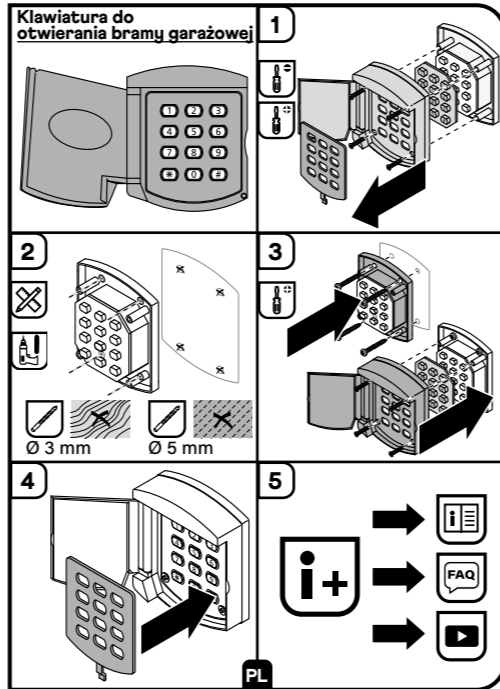

@ Serviceinformationen -
Customer Service Information

DE E-Mail: service.de@homepilot-smarthome.com (Deutschland)
service.at@homepilot-smarthome.com (Österreich)
service.ch@homepilot-smarthome.com (Schweiz)

EN Email: service.en@homepilot-smarthome.com

NL E-mail: service.nl@homepilot-smarthome.com

FR Email: service.fr@homepilot-smarthome.com

IT Email: servizio.it@homepilot-smarthome.com

ES Email: servicio.es@homepilot-smarthome.com

PL Email: serwis.pl@homepilot-smarthome.com

CS E-mail: service.en@homepilot-smarthome.com

SV E-post: tjanst.sv@homepilot-smarthome.com

RADEMACHER
Geräte-Elektronik GmbH
Buschkamp 7
46414 Rhede (Germany)

DE
EN
NL
FR
IT
ES
PL
CS
SV

**HOME
PILOT**