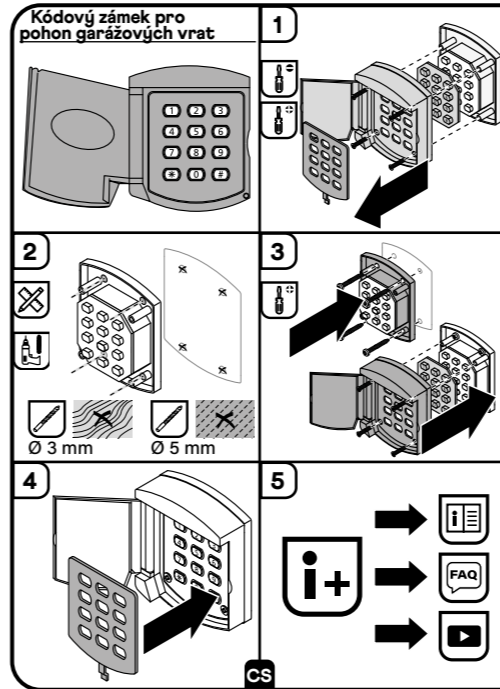

@ Serviceinformationen -
Customer Service Information

DE E-Mail: service.de@homepilot-smarthome.com (Deutschland)
service.at@homepilot-smarthome.com (Österreich)
service.ch@homepilot-smarthome.com (Schweiz)

EN Email: service.en@homepilot-smarthome.com

NL E-mail: service.nl@homepilot-smarthome.com

FR Email: service.fr@homepilot-smarthome.com

IT Email: servizio.it@homepilot-smarthome.com

ES Email: servicio.es@homepilot-smarthome.com

PL Email: serwis.pl@homepilot-smarthome.com

CS E-mail: service.en@homepilot-smarthome.com

SV E-post: tjanst.sv@homepilot-smarthome.com

RADEMACHER
Geräte-Elektronik GmbH
Buschkamp 7
46414 Rhede (Germany)

DE
EN
NL
FR
IT
ES
PL
CS
SV

**HOME
PILOT**