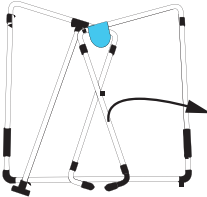

ergonomic laptop stand

R-Go Steel Office Black

Ergonomische Laptopständer

Support pour ordinateur portable

Setup

Step A

Step B

Step C