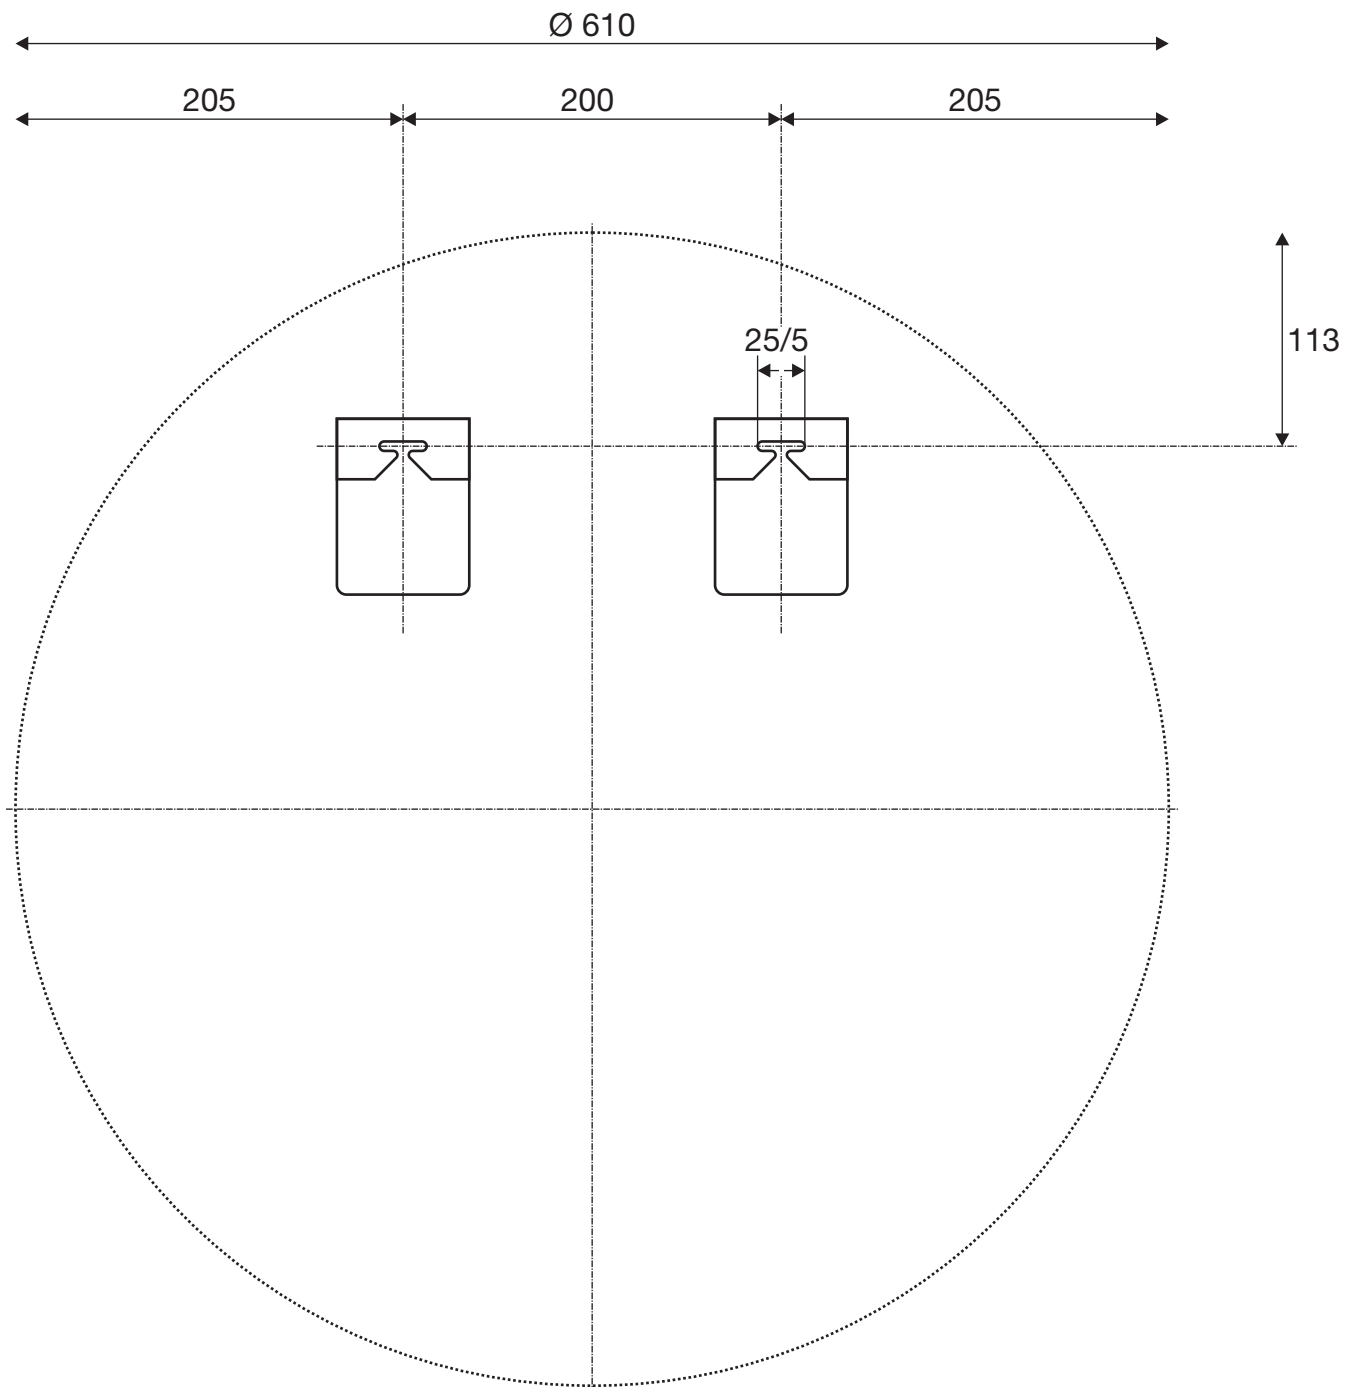

Item-no. 1007201
(mm)
not in scale
nicht maßstäblich

15.03.2022 SLV GmbH

Technische Änderungen vorbehalten. Technical Details are subject to change. Les détails techniques sont sujet à des changements. Nos reservamos el derecho a modificaciones técnicas. Modifiche tecniche riservate. Behoudens technische wijzigingen.