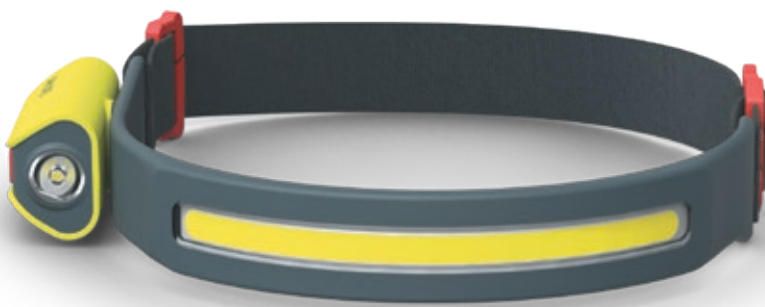

# Xperion 6000 Headlight

Dual-Modus, LED-Licht mit Bewegungserkennung

Das Philips Xperion 6000 Headlight projiziert einen 300 Lumen starken Panorama-Lichtstrahl. Die drehbare 120-Lumen-Spotleuchte beleuchtet jedes Detail. Eine zusätzliche Bewegungserkennungsfunktion macht es zu einem vielseitigen Werkzeug, durch das Ihre Hände frei bleiben.

3 Jahre Garantie\*

Hochwertige LED-Leuchte mit mehreren Lichtmodi

220° Panorama-LED-Leuchtstrahl

Bewegungserkennungsmodus für freie Hände

Rutschfestes, elastisches Kopfband. Komfortabel und einfach anzupassen