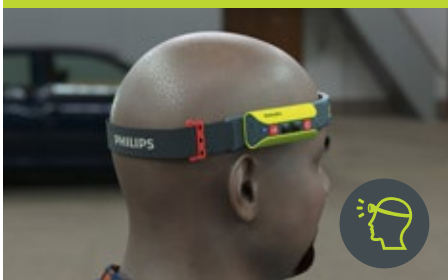

# Xperion 6000 Headlight

Dual-Modus, LED-Licht mit Bewegungserkennung

Das Philips Xperion 6000 Headlight projiziert einen 300 Lumen starken Panorama-Lichtstrahl. Die drehbare 120-Lumen-Spotleuchte beleuchtet jedes Detail. Eine zusätzliche Bewegungserkennungsfunktion macht es zu einem vielseitigen Werkzeug, durch das Ihre Hände frei bleiben.

3 Jahre Garantie\*

Hochwertige LED-Leuchte mit mehreren Lichtmodi

220° Panorama-LED-Leuchtstrahl

Bewegungserkennungsmodus für freie Hände

Rutschfestes, elastisches Kopfband. Komfortabel und einfach anzupassen