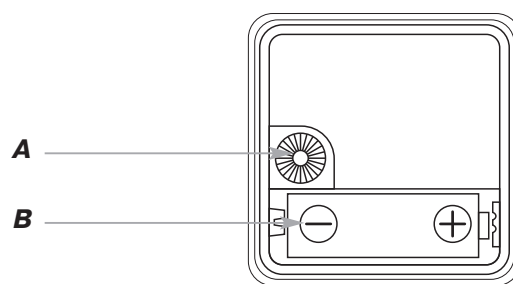

Instrukcja obsługi

Kat. Nr. 60.3058.06.91

TFA®

TICK & TACK komplet: Zegar ścienny dla dzieci z zegar do nauki

(PL)

- Nie wolno wrzucać baterii do ognia, zwierać ich, demontować ani ładować. **Niebezpieczeństwo wybuchu!**
- Aby zapobiegać wylaniu się baterii, należy słabe baterie możliwie jak najszybciej wymienić.
- W przypadku wycieku baterii należy unikać kontaktu ze skórą, oczami i błonami śluzowymi. W razie potrzeby natychmiast przemyć skażone miejsca wodą i skonsultować się z lekarzem.

Ważne wskazówki dotyczące bezpieczeństwa produktu!

- Nie wystawiać urządzenia na działanie ekstremalnych temperatur, wibracji i wstrząsów.
- Chronić przed wilgocią!
- Nie należy zginać ani ciągnąć za wskazówki zegar nauki.

5. Elementy składowe

Strona tylna

- **A:** Pokrętło
- **B:** Kasetka na baterię

6. Obsługa

- Włożyć nową baterię 1,5 V AA do komory baterii, biegun +/- zgodnie z rysunkiem. Urządzenie jest teraz gotowe do użytku

6.1 Ustawianie godziny

- Za pomocą pokrętła ustawić aktualną godzinę.

7. Pielęgnacja i konserwacja

- Czyścić urządzenie miękką, lekko wilgotną szmatką. Nie używać substancji do szorowania ani rozpuszczalników!
- Wyjąć baterię, jeżeli urządzenie nie będzie używane przez dłuższy czas.
- Przechowywać urządzenie w suchym miejscu!

8. Usuwanie usterek

Problem	Rozwiązanie
Brak ruchu wskazówki	→ Włożyć baterię z zachowaniem prawidłowej biegunowości → Wymienić baterię
Nieprawidłowy ruch wskazówki	→ Wymienić baterie

Jeśli urządzenie nie funkcjonuje pomimo tych podjętych działań, prosimy skontaktować się ze Sprzedawcą, u którego zakupili Państwo ten produkt.

9. Utylizacja

Niniejszy produkt i jego opakowanie zostały wyprodukowane przy użyciu wysokiej jakości materiałów i elementów konstrukcyjnych, które mogą zostać poddane recyklingowi i być ponownie wykorzystane. Redukuje to generowanie odpadów i chroni środowisko.