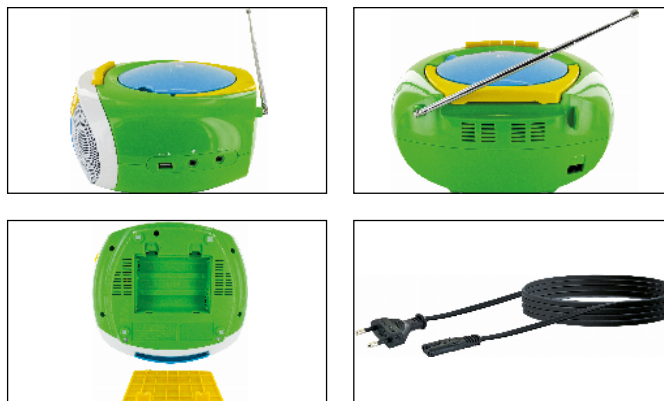

Artikelnummer:

RADK0001

EAN:

4004005036213

Tragbarer CD-Player - Farbe:Schwarz mit Kassettendeck und FM Radio

Features

- CD/ CD-R/ CD-RW/ MP3 Disc kompatibel
- Mit USB-Anschluss zur Wiedergabe von MP3- und WMA-Dateien
- Klangvoller Sound mit 2x 1.2 W RMS Leistung
- 30 Programmspeicherplätze für Radiosender
- Bis zu 4 Stunden Hörerlebnis im Batteriebetrieb
- Sowohl mit Netzkabel als auch mobil batteriebetrieben nutzbar
- Einfache Steuerung über die Gerätetasten
- Automatischer Sendersuchlauf
- Kopfhörerausgang
- Teleskop Stabantenne für eine optimale Ausrichtung
- Radioempfang über FM (analog)
- Lieferumfang: Boombox, Netzkabel, Bedienungsanleitung

Technische Daten

Anschlüsse	1 x Kleingerätebuchse (IEC 60320 C7) 1 x USB 2.0 A Buchse 2 x 3,5 mm Klinkenbuchse (stereo)
Spannungsversorgung	über Netzkabel 230 V AC , 50 Hz über Batterie: 9 V DC
Batterietyp	6 x C (Baby)
Leistungsaufnahme	16 W (im Betrieb) < 1 W (im Standby)
Lautsprechertyp	2x 1,2 W (RMS)
Empfangsfrequenz	87,5 - 108 MHz (FM)
Anzeige	LCD Display
Programmspeicherplätze	30 (FM)
Batterielaufzeit (max.)	4 h
Modellnummer	BBS24
Farbe	Schwarz
Kabellänge	1,5 m
Abmessungen (Breite)	260 mm
Abmessungen (Höhe)	133 mm
Abmessungen (Tiefe)	232 mm
Gewicht	1431 g
Verpackungsart	Karton

Artikelnummer:

658026

EAN:

4004005658026

Tragbarer CD-Player - Farbe:Bunt mit Kassettendeck und FM Radio

Features

- CD/ CD-R/ CD-RW/ MP3 Disc kompatibel
- Mit USB-Anschluss zur Wiedergabe von MP3- und WMA-Dateien
- Klangvoller Sound mit 2x 1.2 W RMS Leistung
- 30 Programmspeicherplätze für Radiosender
- Bis zu 4 Stunden Hörerlebnis im Batteriebetrieb
- Sowohl mit Netzkabel als auch mobil batteriebetrieben nutzbar
- Einfache Steuerung über die Gerätetasten
- Automatischer Sendersuchlauf
- Kopfhörerausgang
- Teleskop Stabantenne für eine optimale Ausrichtung
- Radioempfang über FM (analog)
- Lieferumfang: Boombox, Netzkabel, Bedienungsanleitung