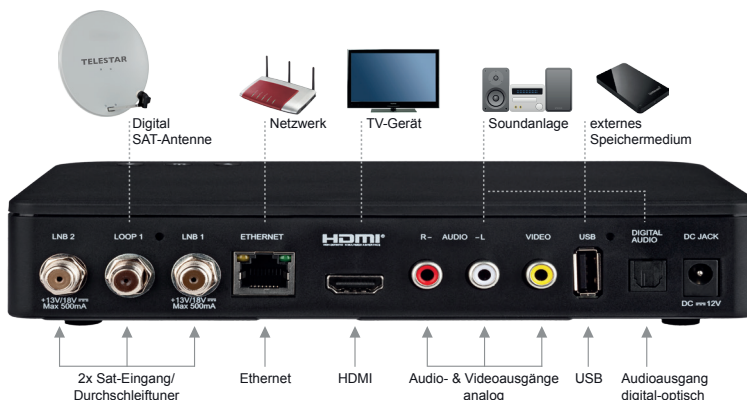

Lieferumfang

TELESTAR TELETWIN HD, Fernbedienung (inkl. Batterien), Stromversorgung, Bedienungsanleitung

Gerät (BxHxT)

Maß (cm)	20 x 4 x 13
Gewicht	0.3 kg

TELESTAR TELETWIN HD
Art.Nr.: 5310526

4 024035 105260