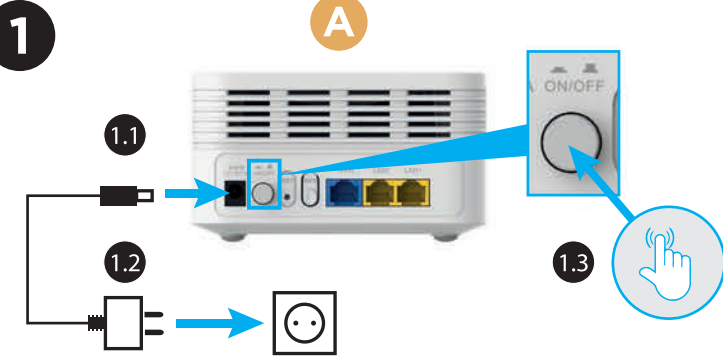

STRONG

3000 Mbit/s

ATRIA WI-FI MESH AX3000 ADD-ON

Extend your Strong Mesh AX3000 network!

1x

Installation Instructions
Installationsanleitung
Instructions d'installation
Istruzioni per l'installazione
Instrucciones de instalación
Instruções de instalação
Installatie instructies
Installationsvejledning
Installasjonsinstruksjon
Installationsanvisning

Telepítési Utasítás
Pokyny pro instalaci
Instrukcja instalacji
Upute za postavljanje
Инструкции за инсталиране
Instruções de instalação
Οδηγίες εγκατάστασης
Kurulum Kılavuzu
Інструкції по установке
Інструкції з встановлення

1x

1x