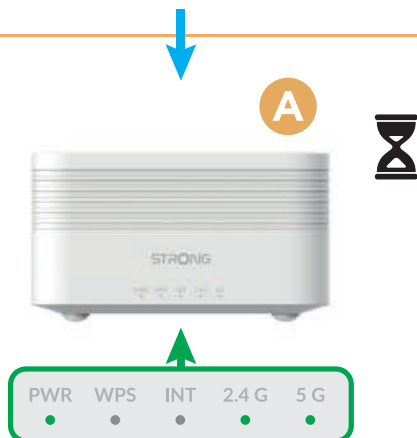

STRONG

3000 Mbit/s

ATRIA WI-FI MESH AX3000 ADD-ON

Extend your Strong Mesh AX3000 network!

1x

Installation Instructions
Installationsanleitung
Instructions d'installation
Istruzioni per l'installazione
Instrucciones de instalación
Instruções de instalação
Installatie instructies
Installationsvejledning
Installasjonsinstruksjon
Installationsanvisning

Telepítési Utasítás
Pokyny pro instalaci
Instrukcja instalacji
Upute za postavljanje
Инструкции за инсталиране
Instruções de instalação
Οδηγίες εγκατάστασης
Kurulum Kılavuzu
Інструкції по установке
Інструкції з встановлення

1x

1x