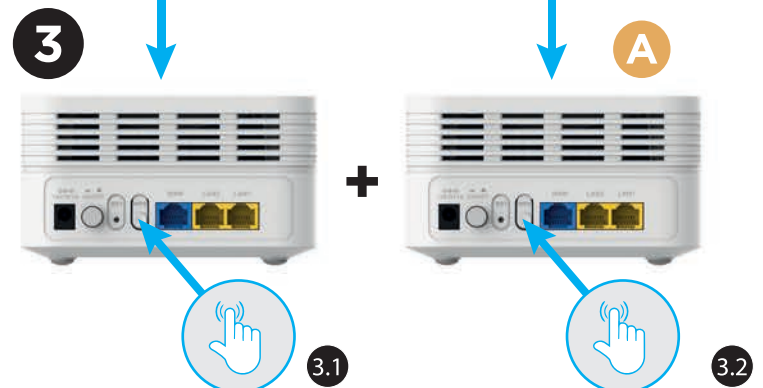

STRONG

3000 Mbit/s

ATRIA WI-FI MESH AX3000 ADD-ON

Extend your Strong Mesh AX3000 network!

1x

Installation Instructions
Installationsanleitung
Instructions d'installation
Istruzioni per l'installazione
Instrucciones de instalación
Instruções de instalação
Installatie instructies
Installationsvejledning
Installasjonsinstruksjon
Installationsanvisning

Telepítési Utasítás
Pokyny pro instalaci
Instrukcja instalacji
Upute za postavljanje
Инструкции за инсталиране
Instruções de instalação
Οδηγίες εγκατάστασης
Kurulum Kılavuzu
Інструкції по установке
Інструкції з встановлення

1x

1x