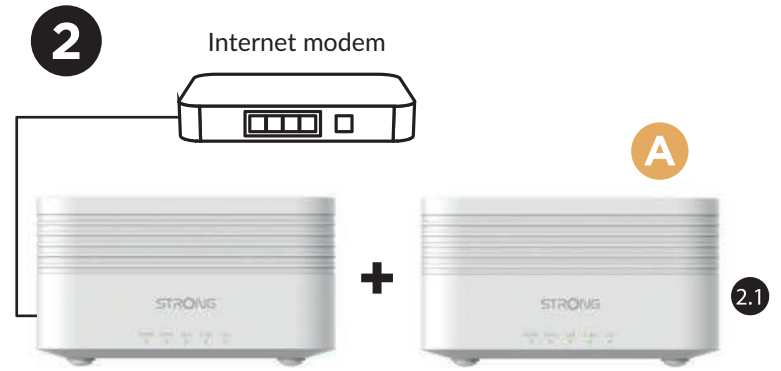

STRONG

3000 Mbit/s

ATRIA WI-FI MESH AX3000 ADD-ON

Extend your Strong Mesh AX3000 network!

1x

Installation Instructions
Installationsanleitung
Instructions d'installation
Istruzioni per l'installazione
Instrucciones de instalación
Instruções de instalação
Installatie instructies
Installationsvejledning
Installasjonsinstruksjon
Installationsanvisning

Telepítési Utasítás
Pokyny pro instalaci
Instrukcja instalacji
Upute za postavljanje
Инструкции за инсталиране
Instruções de instalação
Οδηγίες εγκατάστασης
Kurulum Kılavuzu
Інструкції по установке
Інструкції з встановлення

1x

1x