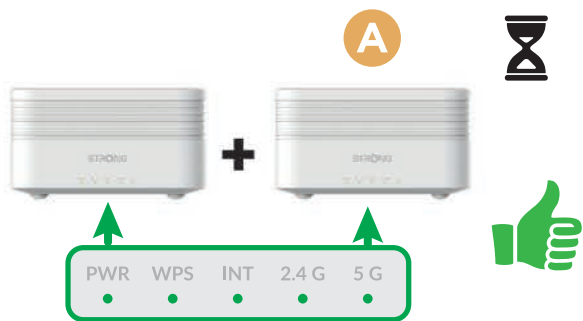

4

A

ATRIA Mesh App

SERVICE CENTER

AT	✉ support_at@strong.tv ☎ 0820 400 150 (€ 0,12/Min. österr. Festnetz)	FR	✉ support_fr@strong.tv
BG	✉ support_bg@strong.tv ☎ +359 32 634451	IT	✉ support_it@strong.tv ☎ 199 404 032 Da rete fissa 24,8 cent. al min. 12,5 cent. scatto alla risposta Da rete mobile max 49 cent. al min. 15,6 cent. scatto alla risposta
CEE	✉ support_hu@strong.tv ☎ +36 1 445 26 10	NL	✉ support_nl@strong.tv
DE	✉ support_de@strong.tv ☎ 0180 501 49 91 (€ 0,14/Min. deutsches Festnetz) (€ 0,42/Min. max. Mobilfunknetz)	PL	✉ support_pl@strong.tv ☎ 801 702 017
DK	✉ support_dk@strong.tv	UA	✉ support_ua@strong.tv ☎ +380 (44) 238 61 50

www.strong.tv

Supplied by STRONG AUSTRIA
Represented by STRONG Ges.m.b.H
Teinfaltstraße 8/4.Stock
A-1010 Vienna, Austria
Email : support_fr@strong.tv
Wi-Fi is a registered trademark of Wi-Fi Alliance®
© STRONG 2022. All rights reserved

MP-0000067365

www.strong.tv

April 22, 2022 12:42 pm