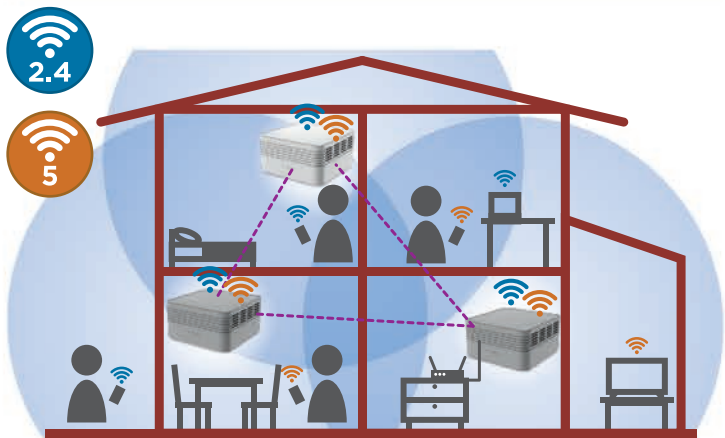

4

A

ATRIA Mesh App

SERVICE CENTER

AT	✉ support_at@strong.tv ☎ 0820 400 150 (€ 0,12/Min. österr. Festnetz)	FR	✉ support_fr@strong.tv
BG	✉ support_bg@strong.tv ☎ +359 32 634451	IT	✉ support_it@strong.tv ☎ 199 404 032 Da rete fissa 24,8 cent. al min. 12,5 cent. scatto alla risposta Da rete mobile max 49 cent. al min. 15,6 cent. scatto alla risposta
CEE	✉ support_hu@strong.tv ☎ +36 1 445 26 10	NL	✉ support_nl@strong.tv
DE	✉ support_de@strong.tv ☎ 0180 501 49 91 (€ 0,14/Min. deutsches Festnetz) (€ 0,42/Min. max. Mobilfunknetz)	PL	✉ support_pl@strong.tv ☎ 801 702 017
DK	✉ support_dk@strong.tv	UA	✉ support_ua@strong.tv ☎ +380 (44) 238 61 50

www.strong.tv

Supplied by STRONG AUSTRIA
Represented by STRONG Ges.m.b.H
Teinfaltstraße 8/4.Stock
A-1010 Vienna, Austria
Email : support_fr@strong.tv
Wi-Fi is a registered trademark of Wi-Fi Alliance®
© STRONG 2022. All rights reserved

MP-0000067365

www.strong.tv

April 22, 2022 12:42 pm