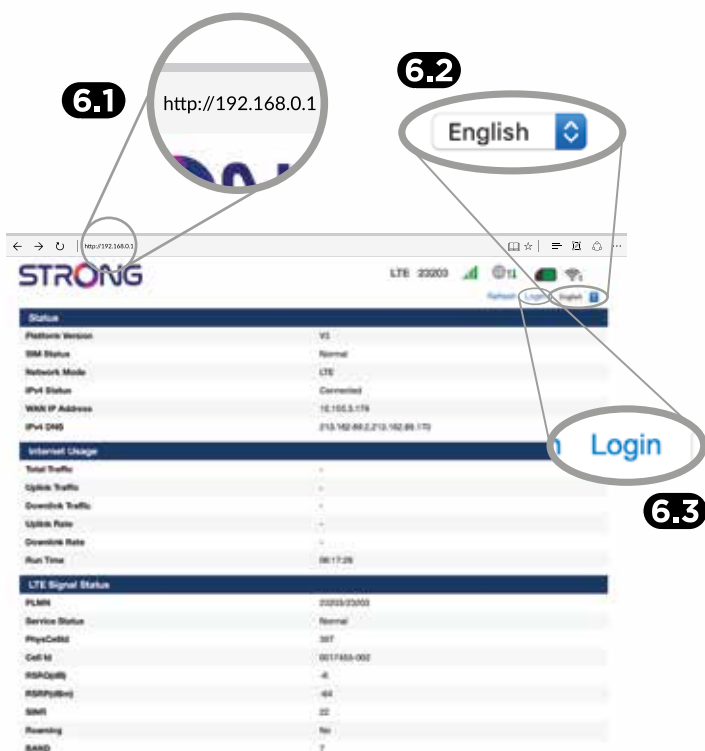

5a

5b

STRONG

Mbps
300
Mbit/s

4G LTE ROUTER
300 Mbits

4GROUTER300v2

Installation Instructions
Installationsanleitung
Instructions d'installation
Istruzioni per l'installazione
Instrucciones de instalación
Instruções de instalação
Installatie instructies
Installationsvejledning
Installasjonsinstruksjon
Installationsanvisning

Telepítési Utasítás
Pokyny k instalaci
Pokyny k inštalácii
Instrukcja instalacji
Upute za instalaciju
Ръководство за бърз монтаж
Instruc iuni de Instalare
Οδηγίες Εγκατάστασης
Инструкция по установке
Інструкції з встановлення

6

7

SERVICE CENTER

AT	✉ support_at@strong.tv ☎ 0820 400 150 (€ 0,12/Min. österr. Festnetz)	PL	✉ support_pl@strong.tv ☎ 801 702 017
BG	✉ support_bg@strong.tv ☎ +359 32 634451	IT	✉ support_it@strong.tv ☎ 199 404 032 Da rete fissa 24,8 cent. al min. 12,5 cent. scatto alla risposta Da rete mobile max 49 cent. al min. 15,6 cent. scatto alla risposta
CEE	✉ support_hu@strong.tv ☎ +36 1 445 26 10	NL	✉ support_nl@strong.tv
DE	✉ support_de@strong.tv ☎ 0180 501 49 91 (€ 0,14/Min. deutsches Festnetz) (€ 0,42/Min. max. Mobilfunknetz)	FR	✉ support_fr@strong.tv
DK	✉ support_dk@strong.tv	UA	✉ support_ua@strong.tv ☎ +380 (44) 238 61 50

Frequently Asked Questions

www.strong.tv

Supplied by STRONG AUSTRIA
Represented by STRONG Ges.m.b.H
Teinfaltstraße 8/4,Stock
A-1010 Vienna, Austria
Email : support_at@strong.tv