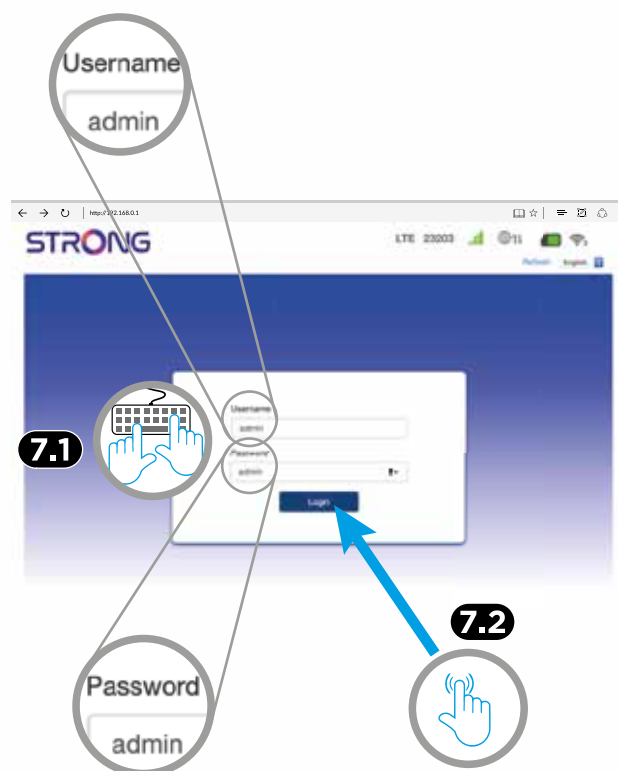

5a

5b

STRONG

Mbps
300
Mbit/s

4G LTE ROUTER
300 Mbits

4GROUTER300v2

Installation Instructions
Installationsanleitung
Instructions d'installation
Istruzioni per l'installazione
Instrucciones de instalación
Instruções de instalação
Installatie instructies
Installationsvejledning
Installasjonsinstruksjon
Installationsanvisning

Telepítési Utasítás
Pokyny k instalaci
Pokyny k inštalácii
Instrukcja instalacji
Upute za instalaciju
Ръководство за бърз монтаж
Instruc iuni de Instalare
Οδηγίες Εγκατάστασης
Инструкция по установке
Інструкції з встановлення

6

7

SERVICE CENTER

AT	✉ support_at@strong.tv ☎ 0820 400 150 (€ 0,12/Min. österr. Festnetz)	PL	✉ support_pl@strong.tv ☎ 801 702 017
BG	✉ support_bg@strong.tv ☎ +359 32 634451	IT	✉ support_it@strong.tv ☎ 199 404 032 Da rete fissa 24,8 cent. al min. 12,5 cent. scatto alla risposta Da rete mobile max 49 cent. al min. 15,6 cent. scatto alla risposta
CEE	✉ support_hu@strong.tv ☎ +36 1 445 26 10	NL	✉ support_nl@strong.tv
DE	✉ support_de@strong.tv ☎ 0180 501 49 91 (€ 0,14/Min. deutsches Festnetz) (€ 0,42/Min. max. Mobilfunknetz)	FR	✉ support_fr@strong.tv
DK	✉ support_dk@strong.tv	UA	✉ support_ua@strong.tv ☎ +380 (44) 238 61 50

Frequently Asked Questions

www.strong.tv

Supplied by STRONG AUSTRIA
Represented by STRONG Ges.m.b.H
Teinfaltstraße 8/4,Stock
A-1010 Vienna, Austria
Email : support_at@strong.tv