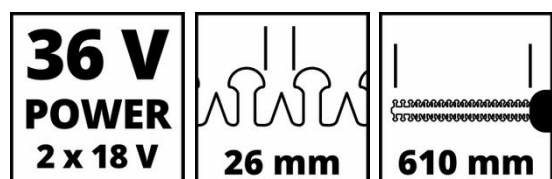

Logistische Daten

- Produktgewicht	2.8 kg
- Bruttogewicht Einzelverpackung	4.25 kg
- Maße Einzelverpackung	1100 x 233 x 148 mm
- Stück pro Exportkarton	4 STK
- Bruttogewicht Exportkarton	18.5 kg
- Maße Exportkarton	1110 x 475 x 225 mm
- Containermengen (20"/40"/40"HC)	864 | 1728 | 2112