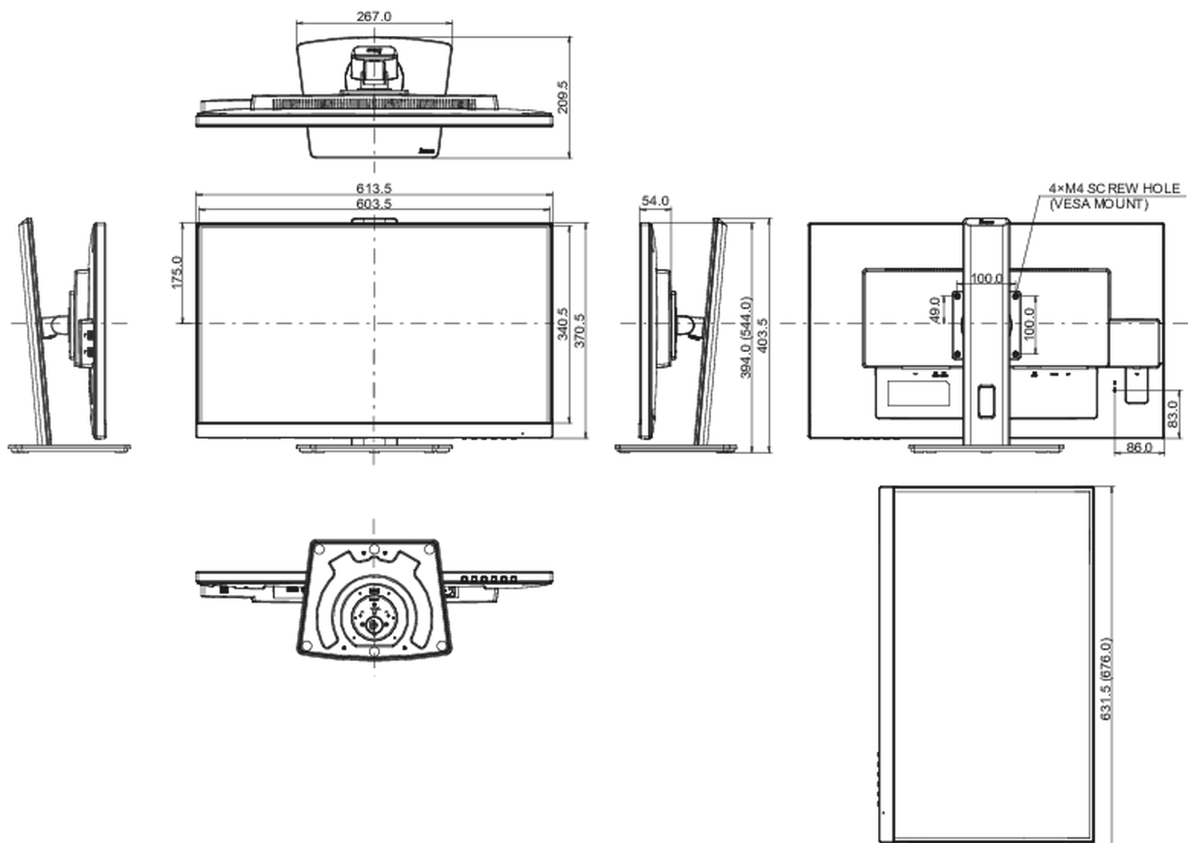

01 DISPLAY EIGENSCHAFTEN

Design	dreiseitig rahmenloses Design
Bilddiagonale	27", 68.45cm
Panel-Technologie	IPS LED, matte Oberfläche
Physikalische Auflösung	3840 x 2160 @60Hz (8.3 megapixel 4K UHD, HDMI & DisplayPort)
Bildformat	16:9
Helligkeit	350 cd/m ²
Kontrastverhältnis	1000:1
Erweitertes Kontrast Verhältnis	80M:1
Reaktionszeit (GTG)	4ms
Blickwinkel	horizontal/vertikal: 178°/178°, rechts/links: 89°/89°, nach oben/unten: 89°/89°
Farbunterstützung	1.07B 8bit (sRGB: 100%, NTSC 72%)
Horizontalfrequenz	31 - 90kHz
Arbeitsfläche H x B	596.7 x 335.7mm, 23.5 x 13.2"
Pixelabstand	0.155mm
Farbe	matt, schwarz

04 MECHANISCH

Verstellmöglichkeiten	Höhe, Swivel, Tilt, Pivot (Rotation auf beiden Seiten)
Höhenverstellbar	150mm
Rotierbar (Pivotfunktion)	90°
Drehwinkel	90°; 45° links; 45° rechts
Neigungswinkel	23° nach oben; 5° nach unten

VESA Halterung	100 x 100mm
Kabelmanagement	ja

05 ENTHALTENES ZUBEHÖR

Kabel	Netz, USB, HDMI, DP
Sonstige	Leitfaden zur Inbetriebnahme, Sicherheits-Hinweise

06 STROMVERWALTUNG

Netzteil	intern
Stromversorgung	AC 100 - 240V, 50/60Hz
Leistungsaufnahme	25W typisch, 0.5W Standby, 0.3W ausgeschaltet

08 ABMESSUNGEN / GEWICHT

Produkt Abmessungen B x H x T	613.5 x 394 (544) x 209.5mm
Gewicht (ohne Verpackung)	6.7kg
EAN code	4948570121656

Alle Warenzeichen sind eingetragene Handelsmarken. Irrtum und Änderungen in den Spezifikationen vorbehalten. Alle LCD's erfüllen die ISO-9241-307:2008 Pixelfehlerklasse.