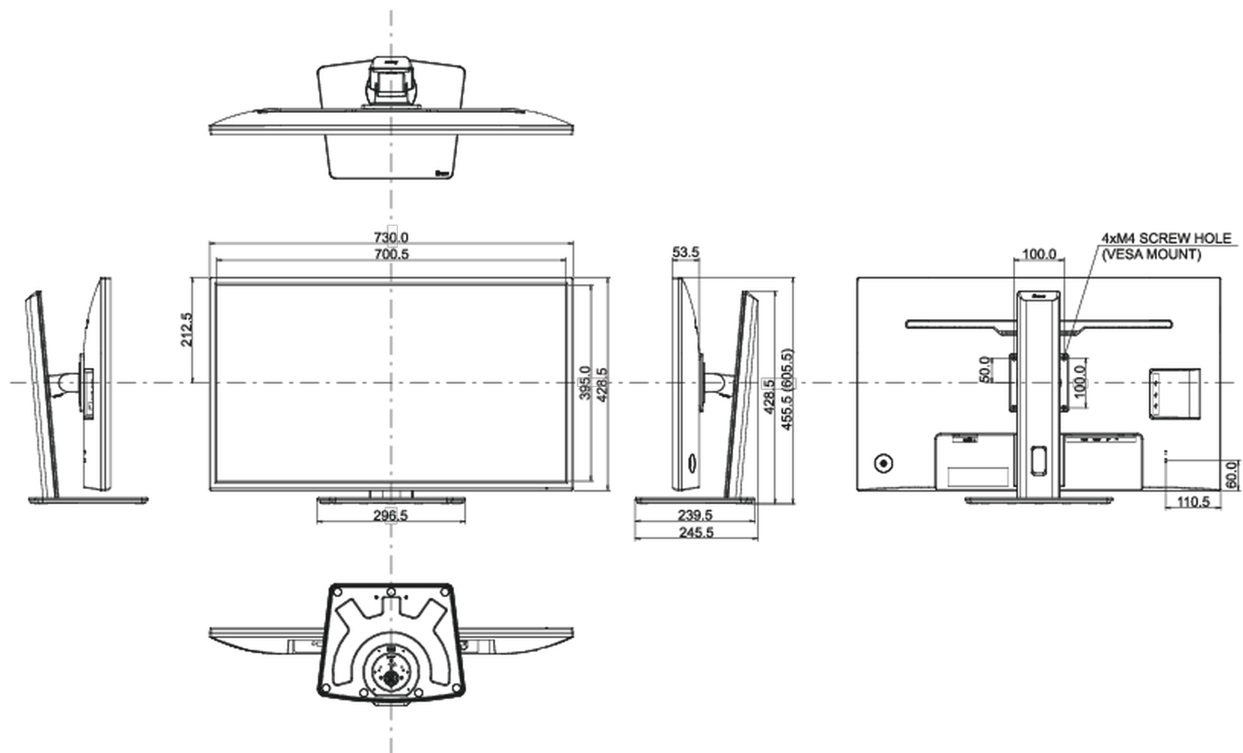

04 MECHANISCH

Verstellmöglichkeiten	Höhe, Swivel, Tilt
Höhenverstellbar	150mm
Drehwinkel	90°; 45° links; 45° rechts
Neigungswinkel	23° nach oben; 35° nach unten
VESA Halterung	100 x 100mm
Kabelmanagement	ja

05 ENTHALTENES ZUBEHÖR

Kabel	Netz, USB, HDMI, DP
Sonstige	Leitfaden zur Inbetriebnahme, Sicherheits-Hinweise

06 STROMVERWALTUNG

Netzteil	intern
Stromversorgung	AC 100 - 240V, 50/60Hz
Leistungsaufnahme	44W typisch, 0.5W Standby, 0.5W ausgeschaltet

Produkt Abmessungen B x H x T	730 x 455.5 (605.5) x 239.5mm
Gewicht (ohne Verpackung)	8.8kg
EAN code	4948570121335

Alle Warenzeichen sind eingetragene Handelsmarken. Irrtum und Änderungen in den Spezifikationen vorbehalten. Alle LCD's erfüllen die ISO-9241-307:2008 Pixelfehlerklasse.