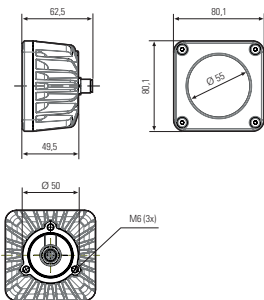

LED Maschinenleuchte
LED machine luminaire

Maschinenleuchte CENALED SPOT Aufbau DC,
Optik 30° für flächiges Licht

Artikel-Nr.: 121012-04
EAN: 4260556625720

Bestell-Nr.:	121012-04
Modell:	CENALED SPOT Aufbau
Bauform:	LED Aufbauleuchte
Leuchtmittel:	High Power LED
Lampenleistung:	~8,5 W
Lampenlichtstrom:	1120 lm
Lampenlichtausbeute:	134 lm/W
Lichtverteilung:	direkt
Lichtfarbe:	Neutralweiß (5000K)
Anschlusswert Leuchte:	24V DC ± 10%
Anschluss Leuchte:	M12 A-kodiert
Schutzart:	IP67
Schutzklasse:	III
Abstrahlwinkel:	30°
Betriebstemperatur:	-10... +50 °C
Farbwiedergabe (Ra):	> 80
Lampenlebensdauer:	> 60.000 h
Material Gehäuse:	Aluminium (pulverlackiert)
Material Abdeckung:	ESG 4 mm, sprungsicher
Höhe [B] x Breite [C]:	Raummaß: ~80 mm x 80 mm x 62,5 mm
Gewicht:	400 g
Bruttogewicht:	500 g
Risikogruppe (DIN EN 62471):	freie Gruppe
Kennzeichnung:	CE, UKCA, ETL Listed (5003526)
Befestigungszubehör:	Gelenkwinkel 214300-01 als Leuchtenhalter optional
Dimmbar:	optional über Zubehör
Gefertigt in:	Deutschland
Besonderheit:	30° Optik für flächiges Licht
Anmerkung:	Dichtung im Lieferumfang; Befestigung: rückseitig 3x Schrauben M6