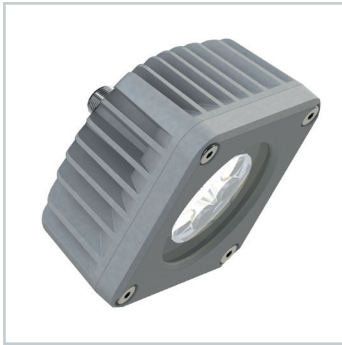

LED Maschinenleuchte
LED machine luminaire

Maschinenleuchte CENALED SPOT Aufbau DC,
Optik 30° für flächiges Licht

Artikel-Nr.: 121012-04
EAN: 4260556625720

Bestell-Nr.:	121012-04
Modell:	CENALED SPOT Aufbau
Bauform:	LED Aufbauleuchte
Leuchtmittel:	High Power LED
Lampenleistung:	~8,5 W
Lampenlichtstrom:	1120 lm
Lampenlichtausbeute:	134 lm/W
Lichtverteilung:	direkt
Lichtfarbe:	Neutralweiß (5000K)
Anschlusswert Leuchte:	24V DC ± 10%
Anschluss Leuchte:	M12 A-kodiert
Schutzart:	IP67
Schutzklasse:	III
Abstrahlwinkel:	30°
Betriebstemperatur:	-10... +50 °C
Farbwiedergabe (Ra):	> 80
Lampenlebensdauer:	> 60.000 h
Material Gehäuse:	Aluminium (pulverlackiert)
Material Abdeckung:	ESG 4 mm, sprungsicher
Höhe [B] x Breite [C]:	Raummaß: ~80 mm x 80 mm x 62,5 mm
Gewicht:	400 g
Bruttogewicht:	500 g
Risikogruppe (DIN EN 62471):	freie Gruppe
Kennzeichnung:	CE, UKCA, ETL Listed (5003526)
Befestigungszubehör:	Gelenkwinkel 214300-01 als Leuchtenhalter optional
Dimmbar:	optional über Zubehör
Gefertigt in:	Deutschland
Besonderheit:	30° Optik für flächiges Licht
Anmerkung:	Dichtung im Lieferumfang; Befestigung: rückseitig 3x Schrauben M6