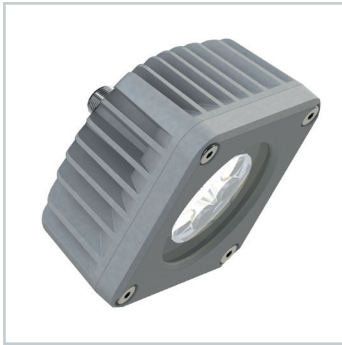

LED Maschinenleuchte

LED machine luminaire

Maschinenleuchte CENALED SPOT Aufbau DC, Optik 65° für vollflächiges Licht

Artikel-Nr.: 121013-04
EAN: 4260556625737

Bestell-Nr.:	121013-04
Modell:	CENALED SPOT Aufbau
Bauform:	LED Aufbauleuchte
Leuchtmittel:	High Power LED
Lampenleistung:	~8,5 W
Lampenlichtstrom:	1120 lm
Lampenlichtausbeute:	134 lm/W
Lichtverteilung:	direkt
Lichtfarbe:	Neutralweiß (5000K)
Anschlusswert Leuchte:	24V DC ± 10%
Anschluss Leuchte:	M12 A-kodiert
Schutzart:	IP67
Schutzklasse:	III
Abstrahlwinkel:	65°
Betriebstemperatur:	-10... +50 °C
Farbwiedergabe (Ra):	> 80
Lampenlebensdauer:	> 60.000 h
Material Gehäuse:	Aluminium (pulverlackiert)
Material Abdeckung:	ESG 4 mm, sprungsicher
Höhe [B] x Breite [C]:	Raummaß: ~80 mm x 80 mm x 62,5 mm
Gewicht:	400 g
Bruttogewicht:	500 g
Risikogruppe (DIN EN 62471):	freie Gruppe
Kennzeichnung:	CE, UKCA, ETL Listed (5003526)
Befestigungszubehör:	Gelenkwinkel 214300-01 als Leuchtenhalter optional
Dimmbar:	optional über Zubehör
Gefertigt in:	Deutschland
Besonderheit:	65° Optik für vollflächiges Licht
Anmerkung:	Dichtung im Lieferumfang; Befestigung: rückseitig 3x Schrauben M6