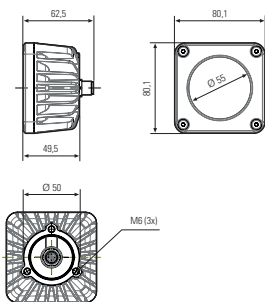

LED Maschinenleuchte

LED machine luminaire

Maschinenleuchte CENALED SPOT Aufbau DC, Optik 65° für vollflächiges Licht

Artikel-Nr.: 121013-04
EAN: 4260556625737

Bestell-Nr.:	121013-04
Modell:	CENALED SPOT Aufbau
Bauform:	LED Aufbauleuchte
Leuchtmittel:	High Power LED
Lampenleistung:	~8,5 W
Lampenlichtstrom:	1120 lm
Lampenlichtausbeute:	134 lm/W
Lichtverteilung:	direkt
Lichtfarbe:	Neutralweiß (5000K)
Anschlusswert Leuchte:	24V DC ± 10%
Anschluss Leuchte:	M12 A-kodiert
Schutzart:	IP67
Schutzklasse:	III
Abstrahlwinkel:	65°
Betriebstemperatur:	-10... +50 °C
Farbwiedergabe (Ra):	> 80
Lampenlebensdauer:	> 60.000 h
Material Gehäuse:	Aluminium (pulverlackiert)
Material Abdeckung:	ESG 4 mm, sprungsicher
Höhe [B] x Breite [C]:	Raummaß: ~80 mm x 80 mm x 62,5 mm
Gewicht:	400 g
Bruttogewicht:	500 g
Risikogruppe (DIN EN 62471):	freie Gruppe
Kennzeichnung:	CE, UKCA, ETL Listed (5003526)
Befestigungszubehör:	Gelenkwinkel 214300-01 als Leuchtenhalter optional
Dimmbar:	optional über Zubehör
Gefertigt in:	Deutschland
Besonderheit:	65° Optik für vollflächiges Licht
Anmerkung:	Dichtung im Lieferumfang; Befestigung: rückseitig 3x Schrauben M6